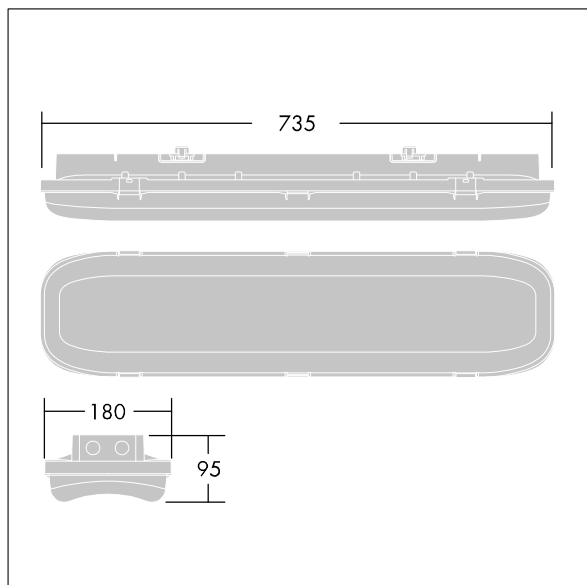

TLG_FORL_M_LED.wmf

Toutes les valeurs marqu es d'un * sont des valeurs nominales. Thorn utilise des composants test s et  prouv s, en provenance des meilleurs fournisseurs. Dans certains cas isol s, il se peut qu'il y ait des pannes de nature technologique au niveau des LED individuels, pendant le cycle de vie nominal du produit. Les normes internationales fixent la tol rance du flux initial et de la charge associ e   $\pm 10\%$. Sauf indication contraire, les valeurs sont applicables pour une temp rature ambiante de 25 °C.

Les produits de Thorn Lighting sont perfectionn s en permanence. Nous nous r servons le droit d'apporter des modifications   nos produits sans autres publications.

  Thorn Lighting