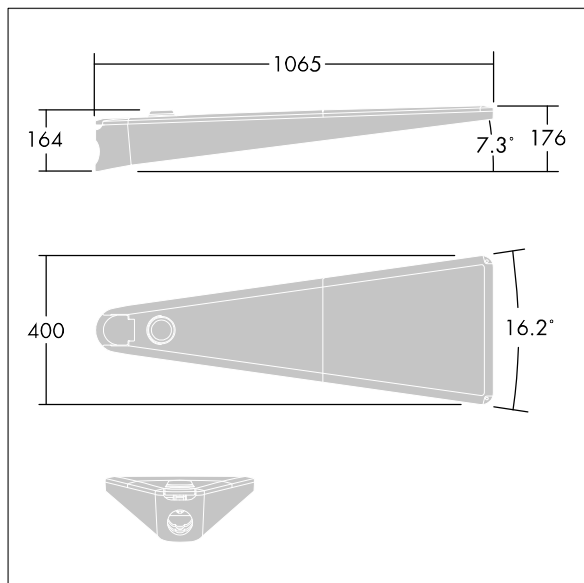

96671795 UA 48L50-740 NR CL1 T60E ANT

Urba

Lanterne d'éclairage de rue urbaine LED de taille Large avec 48 LED entraînés à 500mA avec optique route étroite. Electronique, non gradable. Classe électrique I, IP66, Résistance aux impacts : IK09. Corps : aluminium fonderie (EN AC-44300), texturé anthracite. Fermeture : verre transparent plat trempé. Fixations : acier inoxydable avec traitement anti-galvanique. Montage top sur mât de Ø 60mm. Livré avec LED 4 000 K.

Dimensions : 1078 x 400 x 357 mm

Puissance du luminaire: 71 W

Poids : 16 kg

Scx: 0.11 m²

TLG_URBA_F_LMTPGYPDB.jpg

TLG_URBA_M_LD1.wmf

Ce produit contient une source lumineuse de classe d'efficacité énergétique D.