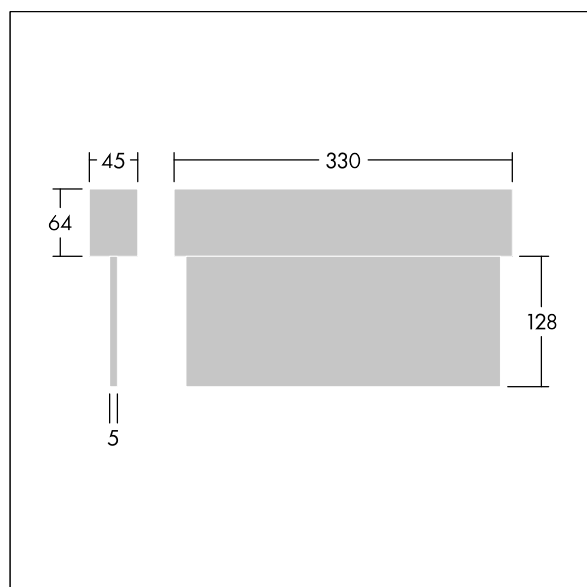

TLG_VOB2_M_HSURS.wmf

Toutes les valeurs marquées d'un * sont des valeurs nominales. Sauf indication contraire, les valeurs sont applicables pour une température ambiante de 25 °C.

Les produits de Thorn Lighting sont perfectionnés en permanence. Nous nous réservons le droit d'apporter des modifications à nos produits sans autres publications.

© Thorn Lighting