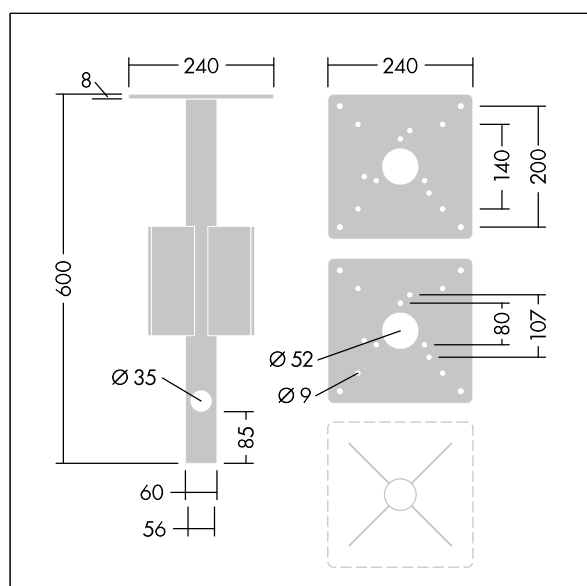

# Borne RAZE

96635553 MGR SPIKE RAZE/DCO/THOR/CANDLE BOL

THORN

## Borne RAZE

Accessoire de montage au sol pour bornes à enterrer, avec semelle. Les boulons ne sont pas fournis.

TLG\_ACCS\_F\_MRGSPIKE.jpg

TLG\_BOLL\_M\_SPIKE.wmf

Toutes les valeurs marquées d'un \* sont des valeurs nominales. Sauf indication contraire, les valeurs sont applicables pour une température ambiante de 25 °C.