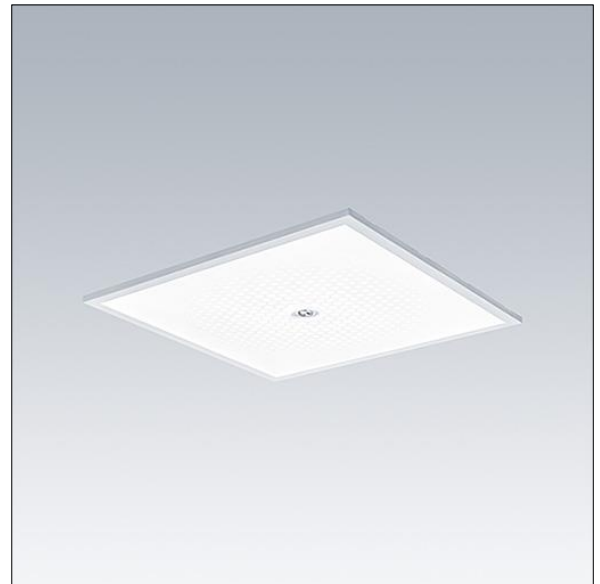

Omega Pro 2

THORN

92916754 OP2 4400-927-65 CKIT+ HX BC E3D Q625

+ ANT: open area emergency optic

IEC EN 60598-1 RG 0				IK03					650°C	T _a 0 +35
---------------------------	--	--	--	------	--	--	--	--	-------	-------------------------

Omega Pro 2

Luminaire LED encastré/plafonnier/suspension. Driver, Commande sans fil contrôlée par appli avec Bluetooth® 4.x - basicDIM Wireless avec circuit d'éclairage d'urgence, test auto/DALI adressable, 3 heures. Classe électrique II, IP40_IP20, Résistance aux impacts : IK03. Corps : tôle d'acier, blanc (similaire à RAL9016). Diffuseur : Optique confort hexagonale Polycarbonate (PC) anti-UV avec réservation centrale pour la gestion. Connexion électrique via borniers à poussoirs, 7 pôles, repiquage possible. Livré avec la technologie VCT (température de couleur variable), réglage progressif de 2700 à 6500 K, DT8., Indice min. de rendu des couleurs: 90

Définition radio: basicDIM Wireless - Bluetooth® 4.x,
Fréquence radio: 2,4...2,483 GHz, Puissance d'émission radio: + 4dBm.

Dimensions : 622 x 622 x 57 mm
Puissance du luminaire: 48,2 W
Flux lumineux du luminaire: 4450 lm
Efficacité lumineuse du luminaire: 92 lm/W
Poids : 6,4 kg

Équipé de:
Fermeture Polycarbonate (PC) transparent Optics pour éclairage de secours anti-panique. Jeu de trois fermetures fourni avec le luminaire.

TLG_OMP2_F_QH_E3_PDB.jpg

TLG_OMP2_M_QKIT.wmf

Toutes les valeurs marquées d'un * sont des valeurs nominales. Thorn utilise des composants testés et éprouvés, en provenance des meilleurs fournisseurs. Dans certains cas isolés, il se peut qu'il y ait des pannes de nature technologique au niveau des LED individuels, pendant le cycle de vie nominal du produit. Les normes internationales fixent la tolérance du flux initial et de la charge associée à ± 10 %. Sauf indication contraire, les valeurs sont applicables pour une température ambiante de 25 °C.