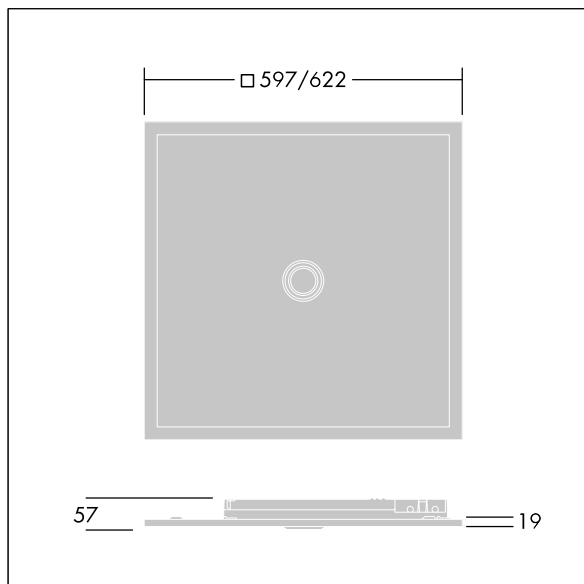

TLG_OMP2_M_QKIT.wmf

Toutes les valeurs marquées d'un * sont des valeurs nominales. Thorn utilise des composants testés et éprouvés, en provenance des meilleurs fournisseurs. Dans certains cas isolés, il se peut qu'il y ait des pannes de nature technologique au niveau des LED individuels, pendant le cycle de vie nominal du produit. Les normes internationales fixent la tolérance du flux initial et de la charge associée à ± 10 %. Sauf indication contraire, les valeurs sont applicables pour une température ambiante de 25 °C.

Les produits de Thorn Lighting sont perfectionnés en permanence. Nous nous réservons le droit d'apporter des modifications à nos produits sans autres publications.

© Thorn Lighting