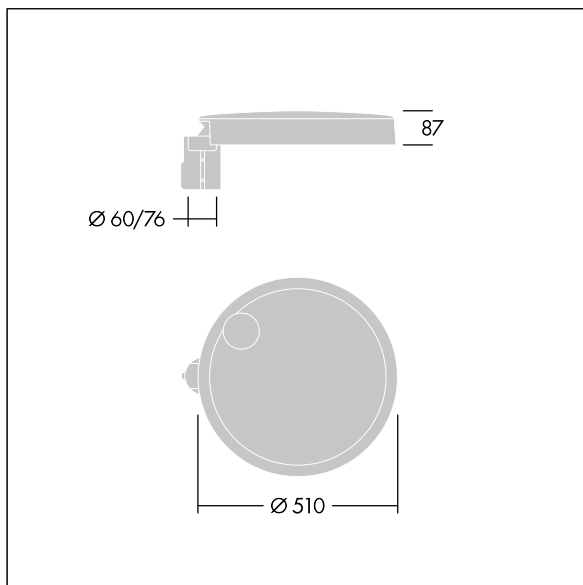

Carat

THORN

96635163 CT L 48L50-730 NR CL1 T76F ANT

Carat

Élégante lanterne urbaine, performance durable. Programmable Driver, réglé pour un rendement fixe, entraînant 48 LED à 500mA. Corps : taille Large, aluminium (EN AC-44300) fonderie, gris anthracite 900 sablé. Tige : Verre : verre. Fixations : Acier inox avec traitement anti-galvanique. Optique Route étroite, avec LED Indice min. de rendu des couleurs: 70 Température de couleur*: 3000 Kelvin fournis. Classe électrique I, Résistance aux impacts : IK08, IP66, Ta max.: 35°C. Livré avec un adaptateur à emmanchement de Ø 76 mm pré-installé pour un montage top, inclinaison de 5°

Dimensions : Ø510 x 87 mm
Puissance du luminaire: 71 W
Flux lumineux du luminaire: 11049 lm
Efficacité lumineuse du luminaire: 156 lm/W
Poids : 9,3 kg
Scx : 0.05 m²

Ce produit contient une source lumineuse de classe d'efficacité énergétique D.