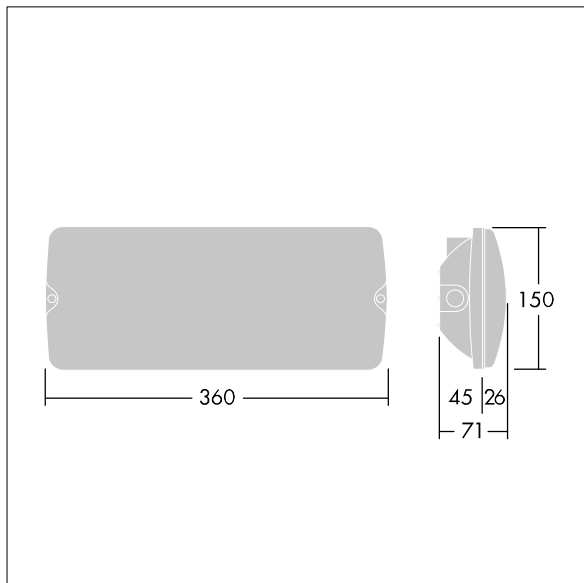

TLG_VYSO_M_LDL.wmf

Toutes les valeurs marquées d'un * sont des valeurs nominales. Thorn utilise des composants testés et éprouvés, en provenance des meilleurs fournisseurs. Dans certains cas isolés, il se peut qu'il y ait des pannes de nature technologique au niveau des LED individuels, pendant le cycle de vie nominal du produit. Les normes internationales fixent la tolérance du flux initial et de la charge associée à ± 10 %. Sauf indication contraire, les valeurs sont applicables pour une température ambiante de 25 °C.

Les produits de Thorn Lighting sont perfectionnés en permanence. Nous nous réservons le droit d'apporter des modifications à nos produits sans autres publications.

© Thorn Lighting