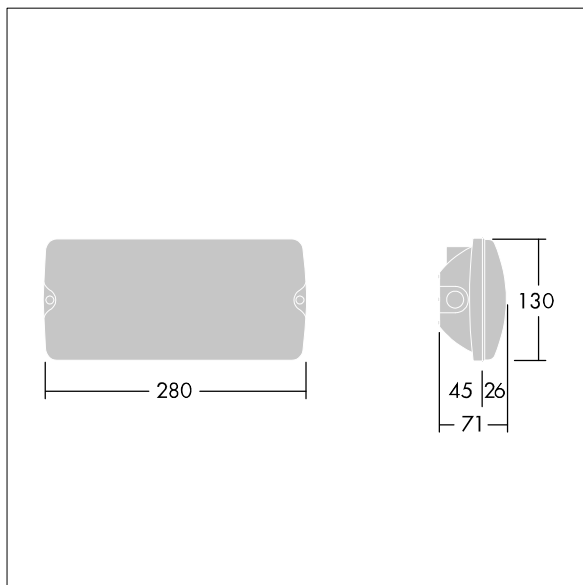

Voyager Solid

THORN

96634864 VOYAGER SOLID MS E3T-S WH

IEC EN 60598-1 RG 1	IP65	IK07	CE	T _a 5 40
---------------------------	------	------	----	------------------------

Voyager Solid

Plafonnier LED de secours pour fixation au plafond ou au mur. Electronique, non gradable Luminaire avec alimentation par batterie locale pour un éclairage de secours de trois heures, en mode maintenu ou non-maintenu, avec test automatique (autotest) via le luminaire, affichage de l'état du luminaire via le LED d'état. Corps : taille Small, Polycarbonate (PC) blanc. Couvercle : Polycarbonate (PC) transparent. Classe électrique II, IP65. Légendes ISO internes disponibles pour une distance de visionnement 23 m (96634866, à commander séparément).

Dimensions : 280 x 130 x 71 mm

Puissance du luminaire: 3,6 W

Poids : 0,7 kg

TLG_VYSO_F_OPS.jpg

TLG_VYSO_M_LDS.wmf

Toutes les valeurs marquées d'un * sont des valeurs nominales. Thorn utilise des composants testés et éprouvés, en provenance des meilleurs fournisseurs. Dans certains cas isolés, il se peut qu'il y ait des pannes de nature technologique au niveau des LED individuels, pendant le cycle de vie nominal du produit. Les normes internationales fixent la tolérance du flux initial et de la charge associée à $\pm 10\%$. Sauf indication contraire, les valeurs sont applicables pour une température ambiante de 25 °C.