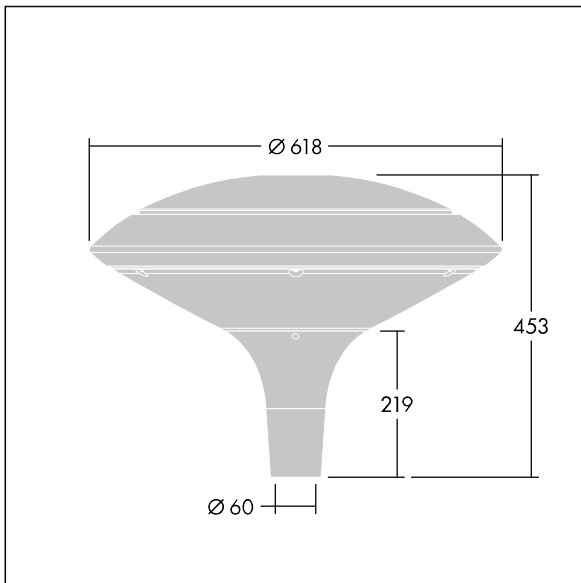

Plurio

THORN

92925654 PLI D 24L50 722-40 EWC T76 CL2 DS6 ->

Plurio

Plurio Indirect : Lanterne LED décorative à montage top avec distribution Distribution confort extra large. Driver avec 24 LED entraînés à 350mA. Classe électrique II, IP66, IK08. Base : coulé aluminium, thermopoudré gris anthracite 900 sablé. Chapeau : forme disque, aluminium, texturé gris anthracite 900 sablé. Diffuseur : anti-UV, transparent Polycarbonate (PC) avec prismes anti-éblouissement. Optique à réflecteur indirect Livré avec LED 3 000 K. Montage top sur mât de Ø 76mm. Pré-câblé avec 4 m de câble.

Aucune émission lumineuse vers le haut.

Dimensions : Ø618 x 453 mm
Puissance du luminaire: 26 W
Flux lumineux du luminaire: 2871 lm
Efficacité lumineuse du luminaire: 110 lm/W
Poids : 8,82 kg
Scx : 0.151 m²

TLG_PLRL_F_IDC_ANT.jpg

TLG_PLRL_M_IDC_T60.wmf

Ce produit contient une source lumineuse de classe d'efficacité énergétique D.

Toutes les valeurs marquées d'un * sont des valeurs nominales. Thorn utilise des composants testés et éprouvés, en provenance des meilleurs fournisseurs. Dans certains cas isolés, il se peut qu'il y ait des pannes de nature technologique au niveau des LED individuels, pendant le cycle de vie nominal du produit. Les normes internationales fixent la tolérance du flux initial et de la charge associée à $\pm 10\%$. Sauf indication contraire, les valeurs sont applicables pour une température ambiante de 25 °C.