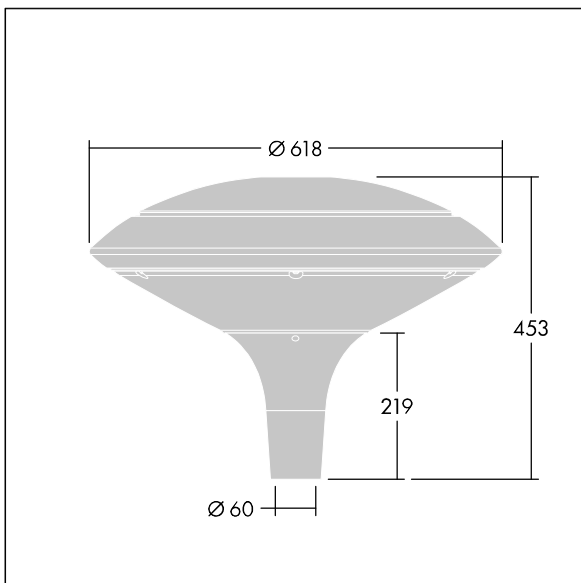

TLG_PLRL_M_IDC_T60.wmf

Ce produit contient une source lumineuse de classe d'efficacité énergétique D.

Toutes les valeurs marquées d'un * sont des valeurs nominales. Thorn utilise des composants testés et éprouvés, en provenance des meilleurs fournisseurs. Dans certains cas isolés, il se peut qu'il y ait des pannes de nature technologique au niveau des LED individuels, pendant le cycle de vie nominal du produit. Les normes internationales fixent la tolérance du flux initial et de la charge associée à ± 10 %. Sauf indication contraire, les valeurs sont applicables pour une température ambiante de 25 °C.

Les produits de Thorn Lighting sont perfectionnés en permanence. Nous nous réservons le droit d'apporter des modifications à nos produits sans autres publications.

© Thorn Lighting