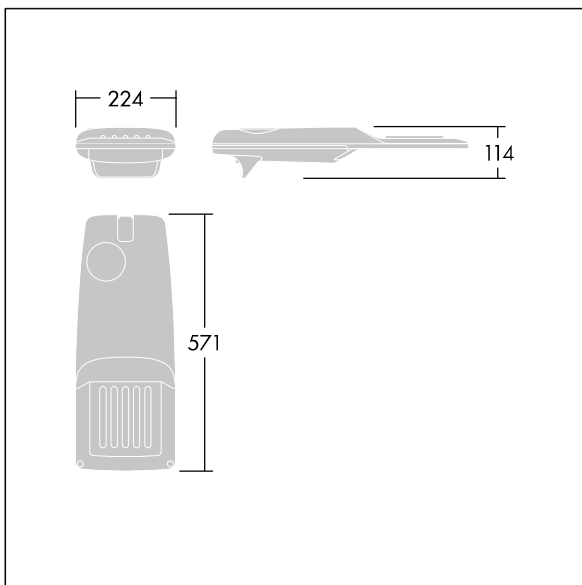

Isaro Pro

THORN

92919276 IP 12L50-740 WR M BS 3550 SP CL2 T76F ->

Isaro Pro

Lanterne d'éclairage routier LED moderne (Small) avec 12 LED alimentées en 500mA avec une optique Route large. Programmable Driver. Classe électrique II, IP66, IK09.
Corps : aluminium (EN AC-44300) fonderie, thermopoudré gris anthracite 900 sablé texturé. Emmanchement : aluminium (EN AC-44300), fonderie thermopoudré gris anthracite 900 sablé. Fermeture : verre ép. 5 mm. Visserie : Acier inox. Livré avec un adaptateur à emmanchement de Ø 76 mm pré-installé pour un montage top, inclinaison de 5°
Equipé d'un circuit de réduction de puissance 50 %, qui entre en vigueur 3h avant et 5h après un minuit calculé. Peut être désactivé à l'installation par un interrupteur interne facilement accessible. Dispositif de protection contre la surtension 10 kV. Pré-câblé avec 6 m de câble. Livré avec LED 4 000 K. Protection contre les surtensions : 10 kV en mode commun single pulse et 8 kV en mode commun multipulse; 6 kV en mode différentiel multipulse. Si un système DALI est connecté: 6 kV en mode mode commun et mode différentiel multipulse.

TLG_ISRP_F_PDB_ANT.jpg

Dimensions : 571 x 224 x 114 mm
Puissance du luminaire: 18,7 W
Flux lumineux du luminaire: 2959 lm
Efficacité lumineuse du luminaire: 158 lm/W
Poids : 5,58 kg
Scx : 0.05 m²

TLG_ISRP_M_LD1.wmf