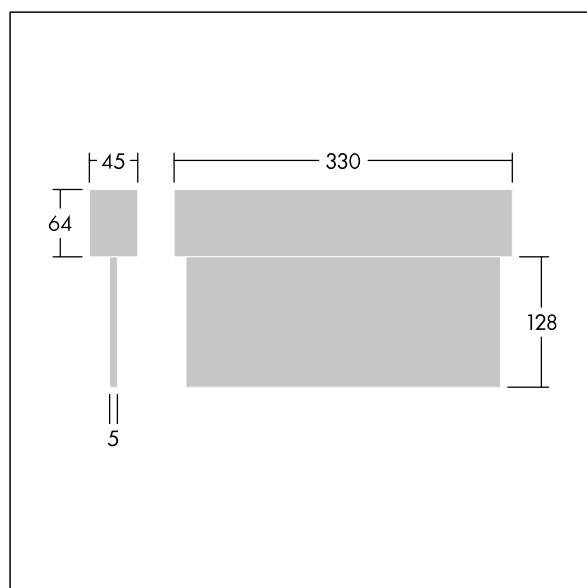

TLG_VOB2_M_HSURS.wmf

Toutes les valeurs marquées d'un * sont des valeurs nominales. Sauf indication contraire, les valeurs sont applicables pour une température ambiante de 25 °C.

Les produits de Thorn Lighting sont perfectionnés en permanence. Nous nous réservons le droit d'apporter des modifications à nos produits sans autres publications.

© Thorn Lighting