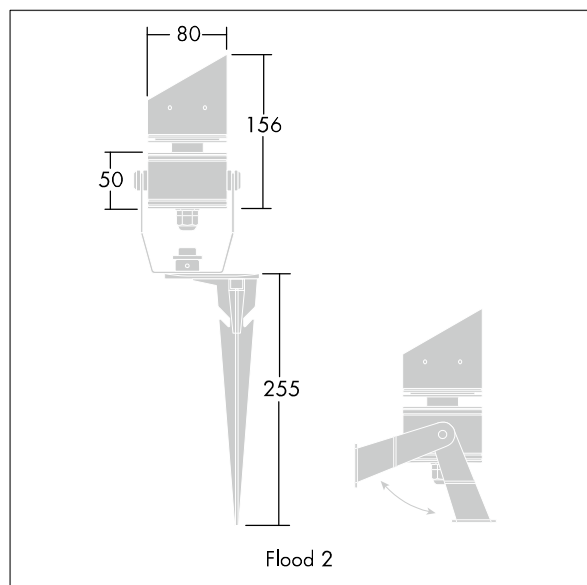

## D-CO LED Projecteurs

Projecteur D-CO LED taille 2 équipé de 6 LED 1,2 W blanc chaud pour une utilisation en intérieur ou en extérieur.

Corps en aluminium, finition gris.  
Fermeture en verre trempé  
Fixation sur fourche ou pied à piquer (fourni).  
Livré précâblé longueur 5 m.

Dimensions : Ø80 x 156 mm  
Puissance du luminaire: 10,7 W  
Poids : 0,9 kg

TLG\_DCOL\_F\_LEDFLD26X1ANGL.jpg

TLG\_DCOL\_M\_ODFLOOD2.wmf

Ce produit contient une source lumineuse de classe d'efficacité énergétique F.