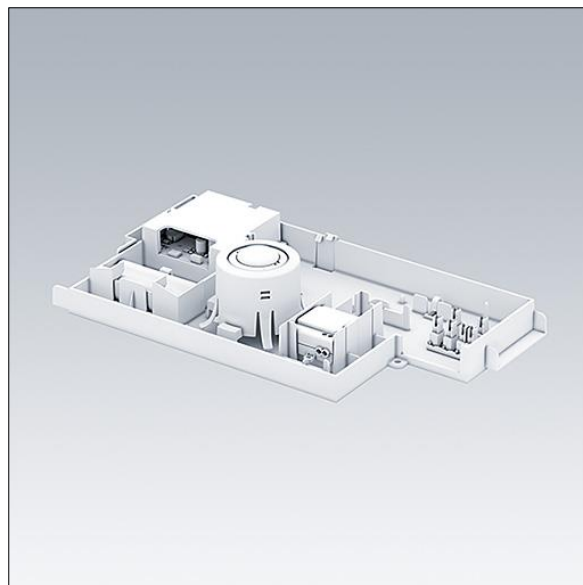

## Omega Pro 2

96633263 OP2 CKIT+ BC E3

THORN

### Omega Pro 2

Kit d'accessoires Plug and play pour convertir un luminaire CKIT+ vierge à une communication sans fil Basic DIM (BC). Test manuel, unité d'éclairage de secours 3 h avec optiques projecteur et issue de secours, anti-panique et interchangeables.