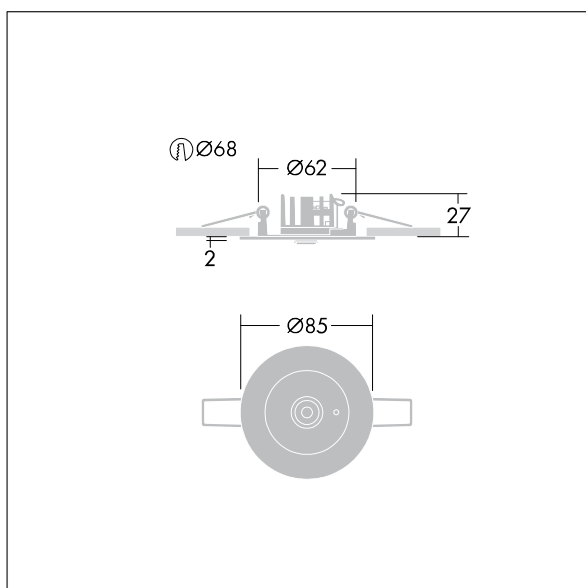

# Voyager Star

96633244 VOYAGER STAR P MRCR SPOT ECD SR

THORN

## Voyager Star

Luminaire d'éclairage de secours LED haute performance, Luminaire pour alimentation centralisée de l'éclairage de sécurité pour une surveillance individuelle du luminaire via DALI (certifié DALI-2), niveau d'intensité réglable avec optique. Luminaire en régime permanent. Boîtier : fonderie d'aluminium, thermopoudré gris argent (similaire à RAL9006). Appareillage pour encastrer au plafond : IP20\_IP40, Luminaire encastré pour découpe de plafond de 68 mm et épaisseur de plafond jusqu'à 25 mm. Verre : Polycarbonate (PC). Installation rapide et entretien sans outillage. Connexion électrique (230VAC) via un câble de 2,5 mm<sup>2</sup> maximum, câblage en piquage et repiquage possible. Gestion thermique optimale via un dissipateur thermique. Régime en mode permanent : -30°C à +30°C, régime en mode non permanent : -30°C à +35°C ; tension d'alimentation : 220-240 V AC (+/- 10 %) 50-60 Hz ; 176-280 V DC Convient pour installation encastrée dans un pourtour en béton (à commander séparément). Livré avec LED. Découpe au plafond Ø 68 mm dans les plafonds d'une épaisseur de 1 à 25 mm.

Puissance du luminaire: 3,7 W

Dimensions : Ø85 x 2 mm

Poids : 0,45 kg

TLG\_VSTR\_F\_MRCR\_ECx\_SPOT\_SR.jpg

TLG\_VYLD\_M\_MRE SPOT.wmf

Toutes les valeurs marquées d'un \* sont des valeurs nominales. Thorn utilise des composants testés et éprouvés, en provenance des meilleurs fournisseurs. Dans certains cas isolés, il se peut qu'il y ait des pannes de nature technologique au niveau des LED individuels, pendant le cycle de vie nominal du produit. Les normes internationales fixent la tolérance du flux initial et de la charge associée à ± 10 %. Sauf indication contraire, les valeurs sont applicables pour une température ambiante de 25 °C.