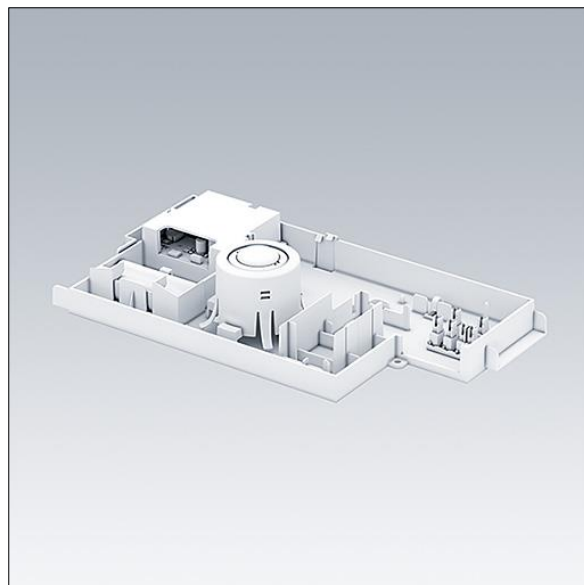

Omega Pro 2

96633188 OP2 CKIT+ E3D

THORN

Omega Pro 2

Kit d'accessoires Plug and Play pour convertir un luminaire CKIT+ vierge en unité lumineuse de secours 3 h, test auto-adressable, avec optiques projecteur et issue de secours, anti-panique et interchangeables.

TLG_OMP2_F_CKITPLUS_EM.jpg

Toutes les valeurs marquées d'un * sont des valeurs nominales. Sauf indication contraire, les valeurs sont applicables pour une température ambiante de 25 °C.

Les produits de Thorn Lighting sont perfectionnés en permanence. Nous nous réservons le droit d'apporter des modifications à nos produits sans autres publications.