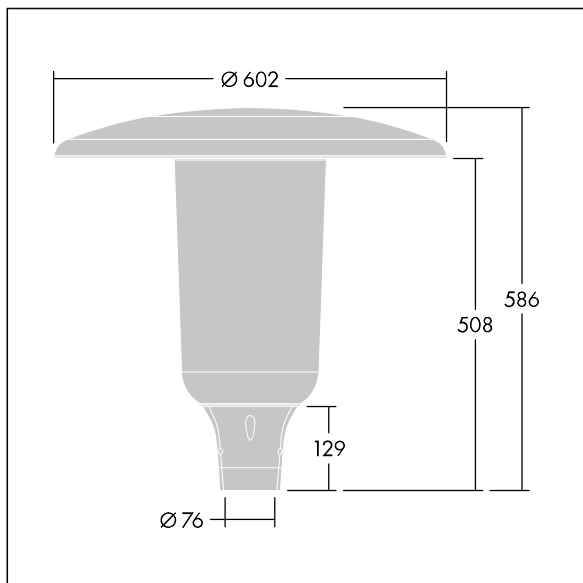

96632922 ARS 24L50-740 WSC CL CL1 W5 T76 ANT

Aerie

Lanterne LED discrète, à montage top, avec une conception intemporelle. Driver pour 24 LED, entraînés à 500mA avec une distribution Confort pour rue large (asymétrique). Classe électrique I, IP66, IK10. Capot et socle : aluminium fonderie thermopoudré résistant à la corrosion et adapté aux environnements C5, finition texturé gris anthracite 900 sablé. Boîtier : Polycarbonate (PC) faible épaisseur anti-UV avec finition transparent. Livré avec LED 4 000 K. Montage top sur mât de Ø 76mm. Pré-câblé avec 5 m de câble.

Dimensions : Ø602 x 586 mm

Puissance du luminaire: 37 W

Flux lumineux du luminaire: 5605 lm

Efficacité lumineuse du luminaire: 151 lm/W

Poids : 11,21 kg

Scx : 0.172 m²

TLG_AERI_F_S_CL.jpg

TLG_AERI_M_T76_S.wmf