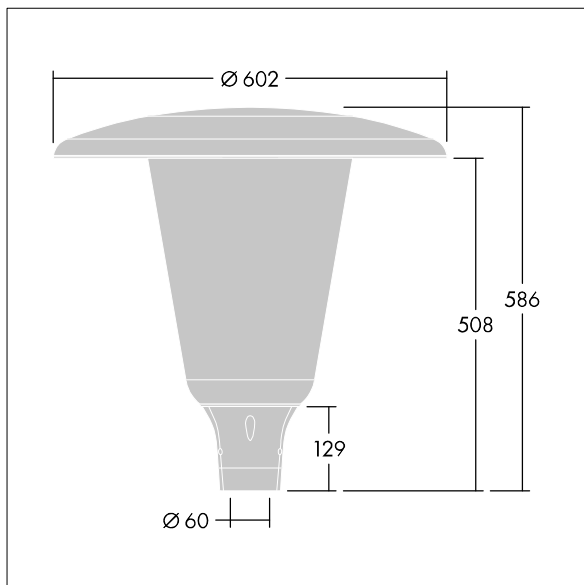

96632765 ARW 24L70-740 WSC CL CL2 W5 T60 ANT

Aerie

Lanterne LED discrète, à montage top, avec une conception intemporelle. Driver pour 24 LED, entraînés à 700mA avec une distribution Confort pour rue large (asymétrique). Classe électrique II, IP66, IK10. Capot et socle : aluminium fonderie thermopoudré résistant à la corrosion et adapté aux environnements C5, finition texturé gris anthracite 900 sablé. Boîtier : Polycarbonate (PC) large anti-UV avec finition transparent. Livré avec LED 4 000 K. Montage top sur mât de Ø 60mm. Pré-câblé avec 5 m de câble.

Dimensions : Ø602 x 586 mm

Puissance du luminaire: 51 W

Flux lumineux du luminaire: 7796 lm

Efficacité lumineuse du luminaire: 153 lm/W

Poids : 10,95 kg

Scx : 0.172 m²

TLG_AERI_F_W_CL.jpg

TLG_AERI_M_T60_W.wmf

Ce produit contient une source lumineuse de classe d'efficacité énergétique D.

Toutes les valeurs marquées d'un * sont des valeurs nominales. Thorn utilise des composants testés et éprouvés, en provenance des meilleurs fournisseurs. Dans certains cas isolés, il se peut qu'il y ait des pannes de nature technologique au niveau des LED individuels, pendant le cycle de vie nominal du produit. Les normes internationales fixent la tolérance du flux initial et de la charge associée à $\pm 10\%$. Sauf indication contraire, les valeurs sont applicables pour une température ambiante de 25 °C.