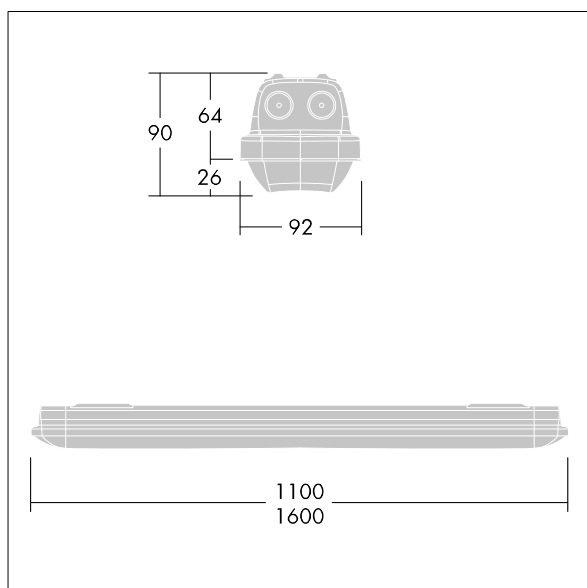

Dimensions : 1600 x 92 x 90 mm  
Puissance du luminaire: 44,4 W  
Flux lumineux du luminaire: 6770 lm  
Efficacité lumineuse du luminaire: 152 lm/W  
Poids : 2,1 kg

TLG\_AQUP\_F\_PDB\_1600WD.jpg

TLG\_AQUP\_M\_LD1.wmf