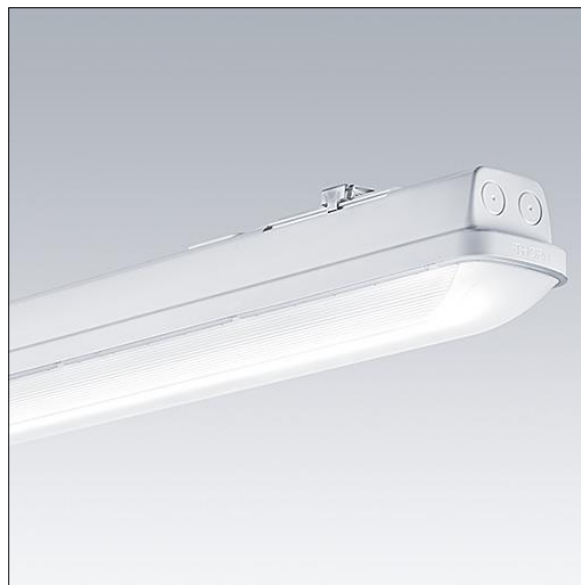

## Aquaforce Pro

Luminaire LED IP66, résistant à la poussière et à l'humidité. Electronique, non gradable. Avec distribution lumineuse extensif. Classe électrique I. Corps : Polyméthylméthacrylate gris clair. Diffuseur : Polyméthylméthacrylate opale haute transmission avec prismes de réfraction. Mécanisme breveté, EasyClick, pour la fixation du diffuseur sans clips. Installation en plafonnier ou en suspension. Supports à fixation rapide fournis pour une installation en plafonnier. Convient pour installation au plafond ou au mur (verticalement et horizontalement). Kits de fixation pour suspension par conduit, chaîne et caténaire disponibles en accessoires. Température ambiante : -20°C à +35°C. Livré avec LED 4 000 K..

Dimensions : 1600 x 92 x 90 mm  
Puissance du luminaire: 44,4 W  
Flux lumineux du luminaire: 6770 lm  
Efficacité lumineuse du luminaire: 152 lm/W  
Poids : 2,1 kg

TLG\_AQUP\_F\_PDB\_1600WD.jpg

TLG\_AQUP\_M\_LD1.wmf