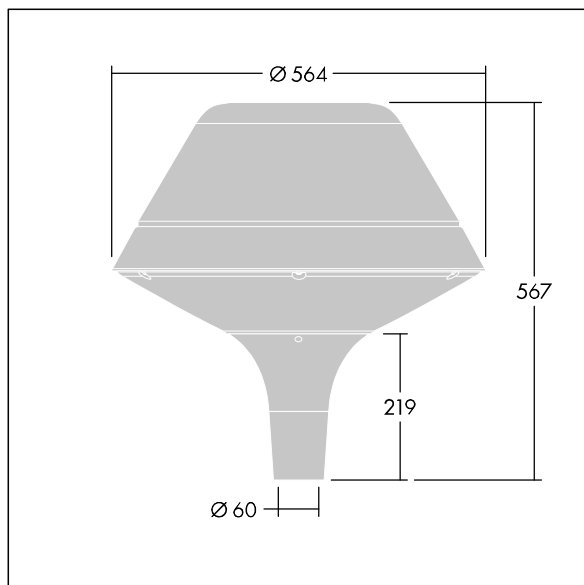

TLG_PLRL_M_IOC_T60.wmf

Ce produit contient une source lumineuse de classe d'efficacité énergétique D.

Toutes les valeurs marquées d'un * sont des valeurs nominales. Thorn utilise des composants testés et éprouvés, en provenance des meilleurs fournisseurs. Dans certains cas isolés, il se peut qu'il y ait des pannes de nature technologique au niveau des LED individuels, pendant le cycle de vie nominal du produit. Les normes internationales fixent la tolérance du flux initial et de la charge associée à ± 10 %. Sauf indication contraire, les valeurs sont applicables pour une température ambiante de 25 °C.

Les produits de Thorn Lighting sont perfectionnés en permanence. Nous nous réservons le droit d'apporter des modifications à nos produits sans autres publications.

© Thorn Lighting