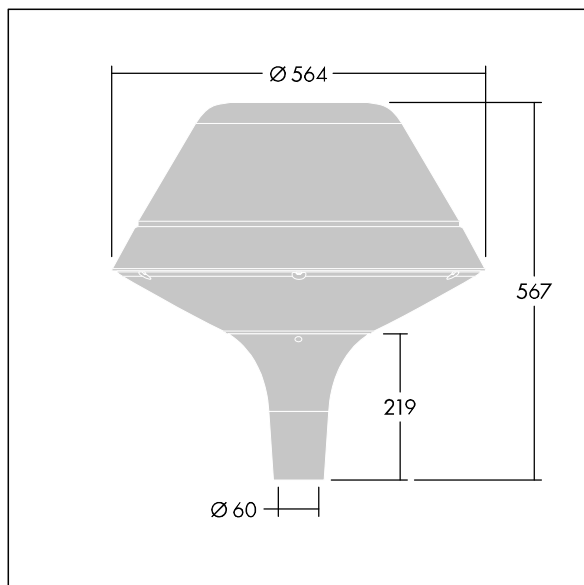

TLG_PLRL_M_IOC_T60.wmf

Ce produit contient une source lumineuse de classe d'efficacité énergétique D.

Toutes les valeurs marquées d'un * sont des valeurs nominales. Thorn utilise des composants testés et éprouvés, en provenance des meilleurs fournisseurs. Dans certains cas isolés, il se peut qu'il y ait des pannes de nature technologique au niveau des LED individuels, pendant le cycle de vie nominal du produit. Les normes internationales fixent la tolérance du flux initial et de la charge associée à ± 10 %. Sauf indication contraire, les valeurs sont applicables pour une température ambiante de 25 °C.

Les produits de Thorn Lighting sont perfectionnés en permanence. Nous nous réservons le droit d'apporter des modifications à nos produits sans autres publications.
© Thorn Lighting