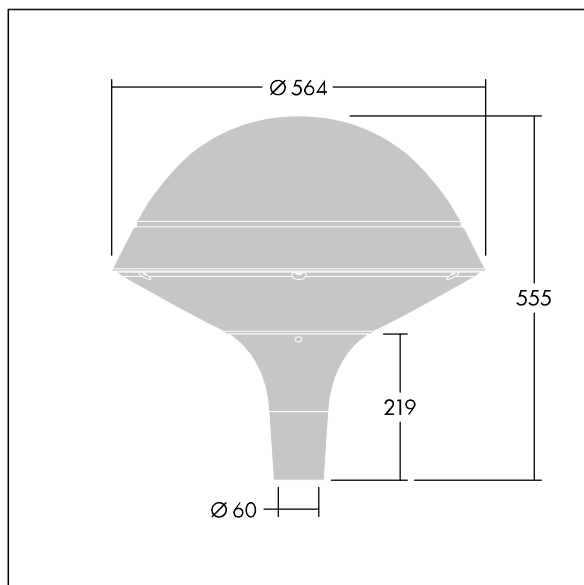

Plurio

Plurio Direct : Lanterne LED décorative à montage top avec distribution Radialement symétrique. Driver avec 18 LED entraînés à 500mA. Classe électrique I, IP66, IK08. Base : coulé aluminium, thermopoudré gris argent. Chapeau : forme rond, aluminium, texturé gris argent. Diffuseur : anti-UV, transparent Polycarbonate (PC) avec prismes anti-éblouissement. Optique à lentille direct avec réflecteur interne Equipé d'un 50% circuit de réduction de puissance, qui entre en vigueur 3 heures avant et 5 heures après un minuit calculé. Il peut être désactivé à l'installation avec un interrupteur interne facilement accessible. Livré avec LED 4 000 K. Montage top sur mât de Ø 60mm.

Émissions lumineuses vers le haut inférieures à 1 %.

Dimensions : Ø564 x 555 mm
 Puissance du luminaire: 28 W
 Flux lumineux du luminaire: 3538 lm
 Efficacité lumineuse du luminaire: 126 lm/W
 Poids : 9,5 kg
 Scx : 0.191 m²

TLG_PLRL_F_DRC_GY.jpg

TLG_PLRL_M_DRC_T60.wmf

Ce produit contient une source lumineuse de classe d'efficacité énergétique D.

Toutes les valeurs marquées d'un * sont des valeurs nominales. Thorn utilise des composants testés et éprouvés, en provenance des meilleurs fournisseurs. Dans certains cas isolés, il se peut qu'il y ait des pannes de nature technologique au niveau des LED individuels, pendant le cycle de vie nominal du produit. Les normes internationales fixent la tolérance du flux initial et de la charge associée à ± 10 %. Sauf indication contraire, les valeurs sont applicables pour une température ambiante de 25 °C.