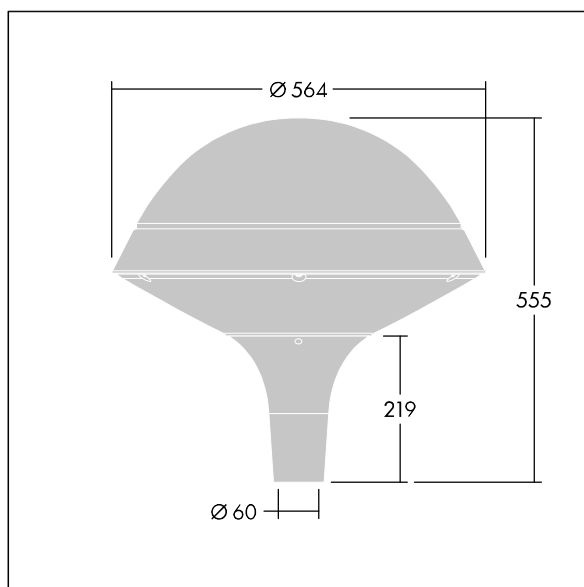

Plurio

Plurio Direct : Lanterne LED décorative à montage top avec distribution Radialement symétrique. Driver avec 18 LED entraînés à 350mA. Classe électrique I, IP66, IK08. Base : coulé aluminium, thermopoudré gris argent. Chapeau : forme rond, aluminium, texturé gris argent. Diffuseur : anti-UV, transparent Polycarbonate (PC) avec prismes anti-éblouissement. Optique à lentille direct avec réflecteur interne Equipé d'un 50% circuit de réduction de puissance, qui entre en vigueur 3 heures avant et 5 heures après un minuit calculé. Il peut être désactivé à l'installation avec un interrupteur interne facilement accessible. Livré avec LED 4 000 K. Montage top sur mât de Ø 60mm.

Émissions lumineuses vers le haut inférieures à 1 %.

Dimensions : Ø564 x 555 mm

Puissance du luminaire: 21 W

Flux lumineux du luminaire: 2577 lm

Efficacité lumineuse du luminaire: 123 lm/W

Poids : 9,5 kg

Scx : 0.191 m²

TLG_PLRL_F_DRC_GY.jpg

TLG_PLRL_M_DRC_T60.wmf

Ce produit contient une source lumineuse de classe d'efficacité énergétique D.

Toutes les valeurs marquées d'un * sont des valeurs nominales. Thorn utilise des composants testés et éprouvés, en provenance des meilleurs fournisseurs. Dans certains cas isolés, il se peut qu'il y ait des pannes de nature technologique au niveau des LED individuels, pendant le cycle de vie nominal du produit. Les normes internationales fixent la tolérance du flux initial et de la charge associée à $\pm 10\%$. Sauf indication contraire, les valeurs sont applicables pour une température ambiante de 25 °C.