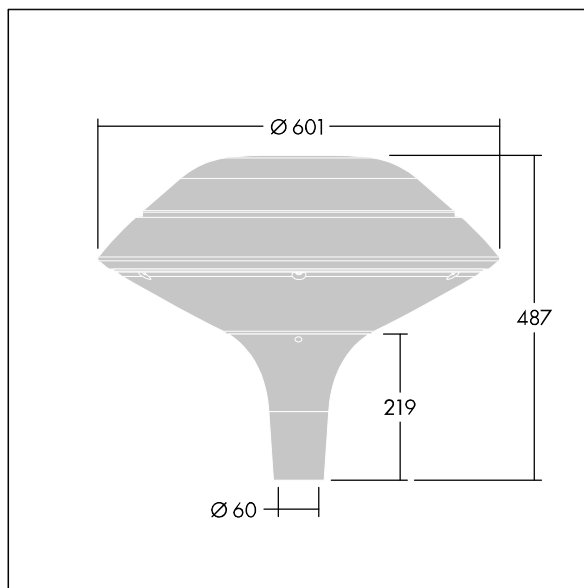

TLG_PLRL_M_DFC_T60.wmf

Ce produit contient une source lumineuse de classe d'efficacité énergétique D.

Toutes les valeurs marquées d'un * sont des valeurs nominales. Thorn utilise des composants testés et éprouvés, en provenance des meilleurs fournisseurs. Dans certains cas isolés, il se peut qu'il y ait des pannes de nature technologique au niveau des LED individuels, pendant le cycle de vie nominal du produit. Les normes internationales fixent la tolérance du flux initial et de la charge associée à ± 10 %. Sauf indication contraire, les valeurs sont applicables pour une température ambiante de 25 °C.

Les produits de Thorn Lighting sont perfectionnés en permanence. Nous nous réservons le droit d'apporter des modifications à nos produits sans autres publications.

© Thorn Lighting