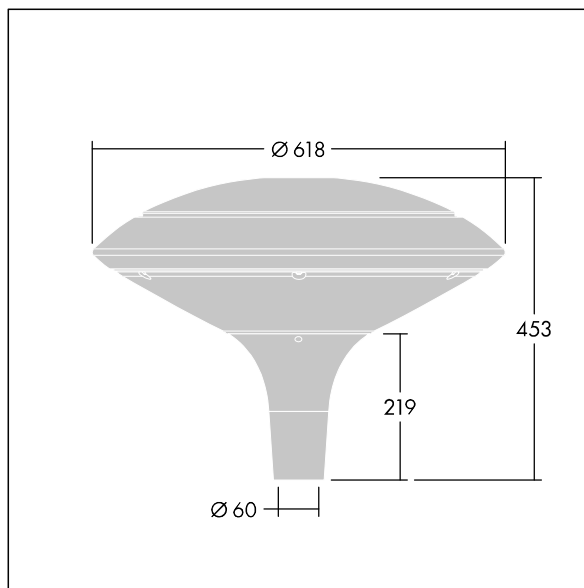

TLG_PLRL_M_IDC_T60.wmf

Ce produit contient une source lumineuse de classe d'efficacité énergétique D.

Toutes les valeurs marquées d'un * sont des valeurs nominales. Thorn utilise des composants testés et éprouvés, en provenance des meilleurs fournisseurs. Dans certains cas isolés, il se peut qu'il y ait des pannes de nature technologique au niveau des LED individuels, pendant le cycle de vie nominal du produit. Les normes internationales fixent la tolérance du flux initial et de la charge associée à ± 10 %. Sauf indication contraire, les valeurs sont applicables pour une température ambiante de 25 °C.