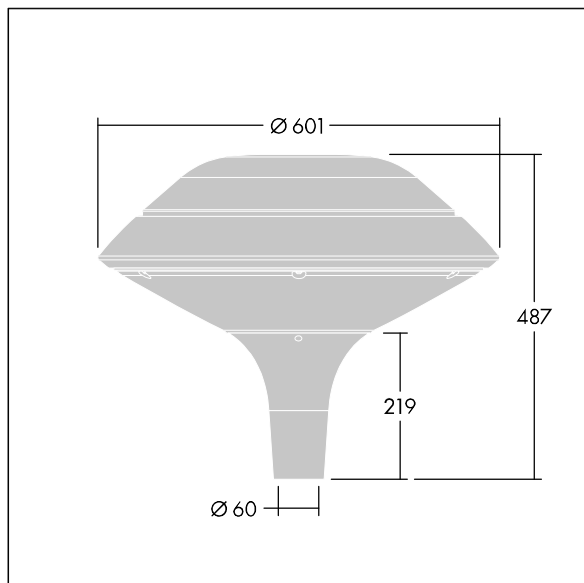

Plurio

Plurio Indirect : Lanterne LED décorative à montage top avec distribution Radialement symétrique. Driver avec 24 LED entraînés à 350mA. Classe électrique I, IP66, IK08. Base : coulé aluminium, thermopoudré gris anthracite 900 sablé. Chapeau : forme plat, aluminium, texturé gris anthracite 900 sablé. Diffuseur : anti-UV, transparent Polycarbonate (PC) avec prismes anti-éblouissement. Optique à réflecteur indirect Livré avec LED blanc variable 2 200 - 4 000 K. Montage top sur mât de Ø 60mm.

Émissions lumineuses vers le haut inférieures à 1 %.

Dimensions : Ø601 x 487 mm

Puissance du luminaire: 26 W

Flux lumineux du luminaire: 2973 lm

Efficacité lumineuse du luminaire: 114 lm/W

Poids : 11 kg

Scx : 0.167 m²

TLG_PLRL_F_IFC_ANT.jpg

TLG_PLRL_M_IFC_T60.wmf

Ce produit contient une source lumineuse de classe d'efficacité énergétique D.

Toutes les valeurs marquées d'un * sont des valeurs nominales. Thorn utilise des composants testés et éprouvés, en provenance des meilleurs fournisseurs. Dans certains cas isolés, il se peut qu'il y ait des pannes de nature technologique au niveau des LED individuels, pendant le cycle de vie nominal du produit. Les normes internationales fixent la tolérance du flux initial et de la charge associée à ± 10 %. Sauf indication contraire, les valeurs sont applicables pour une température ambiante de 25 °C.