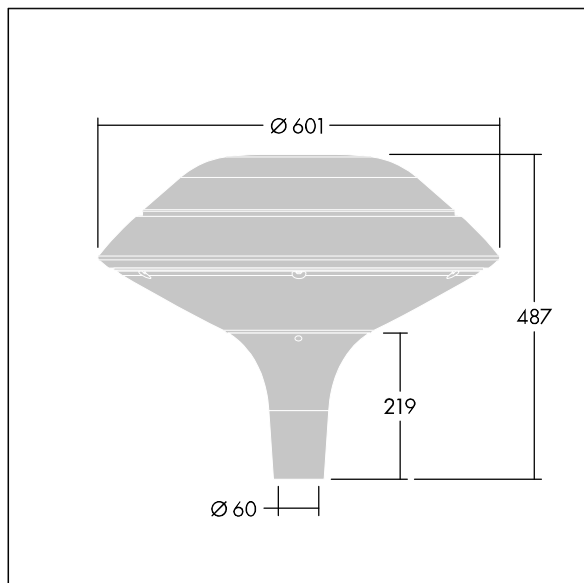

ISO 9223 C5		IP66	IK08					T _a 25
----------------	--	------	------	--	--	--	--	-------------------

Plurio

Plurio Indirect : Lanterne LED décorative à montage top avec distribution Radialement symétrique. Driver avec 24 LED entraînés à 700mA. Classe électrique I, IP66, IK08. Base : coulé aluminium, thermopoudré gris anthracite 900 sablé. Chapeau : forme plat, aluminium, texturé gris anthracite 900 sablé. Diffuseur : anti-UV, transparent Polycarbonate (PC) avec prismes anti-éblouissement. Optique à réflecteur indirect Livré avec LED blanc variable 2 200 - 4 000 K. Montage top sur mât de Ø 60mm.

Émissions lumineuses vers le haut inférieures à 1 %.

Dimensions : Ø601 x 487 mm

Puissance du luminaire: 51 W

Flux lumineux du luminaire: 5386 lm

Efficacité lumineuse du luminaire: 106 lm/W

Poids : 11 kg

Scx : 0.167 m²

TLG_PLRL_F_IFC_ANT.jpg

TLG_PLRL_M_IFC_T60.wmf

Ce produit contient une source lumineuse de classe d'efficacité énergétique D.

Toutes les valeurs marquées d'un * sont des valeurs nominales. Thorn utilise des composants testés et éprouvés, en provenance des meilleurs fournisseurs. Dans certains cas isolés, il se peut qu'il y ait des pannes de nature technologique au niveau des LED individuels, pendant le cycle de vie nominal du produit. Les normes internationales fixent la tolérance du flux initial et de la charge associée à ± 10 %. Sauf indication contraire, les valeurs sont applicables pour une température ambiante de 25 °C.