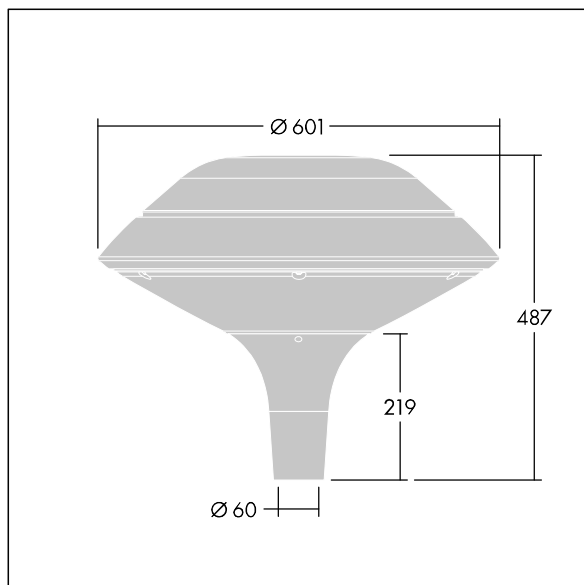

Plurio

Plurio Indirect : Lanterne LED décorative à montage top avec distribution Radialement symétrique. Driver avec 24 LED entraînés à 500mA. Classe électrique II, IP66, IK08. Base : coulé aluminium, thermopoudré gris anthracite 900 sablé. Chapeau : forme plat, aluminium, texturé gris anthracite 900 sablé. Diffuseur : anti-UV, transparent Polycarbonate (PC) avec prismes anti-éblouissement. Optique à réflecteur indirect Equipé d'un 50% circuit de réduction de puissance, qui entre en vigueur 3 heures avant et 5 heures après un minuit calculé. Il peut être désactivé à l'installation avec un interrupteur interne facilement accessible. Livré avec LED 4 000 K. Montage top sur mât de Ø 60mm.

Émissions lumineuses vers le haut inférieures à 1 %.

Dimensions : Ø601 x 487 mm

Puissance du luminaire: 36 W

Flux lumineux du luminaire: 4456 lm

Efficacité lumineuse du luminaire: 124 lm/W

Poids : 11 kg

Scx : 0.167 m²

TLG_PLRL_F_IFC_ANT.jpg

TLG_PLRL_M_IFC_T60.wmf

Ce produit contient une source lumineuse de classe d'efficacité énergétique D.

Toutes les valeurs marquées d'un * sont des valeurs nominales. Thorn utilise des composants testés et éprouvés, en provenance des meilleurs fournisseurs. Dans certains cas isolés, il se peut qu'il y ait des pannes de nature technologique au niveau des LED individuels, pendant le cycle de vie nominal du produit. Les normes internationales fixent la tolérance du flux initial et de la charge associée à ± 10 %. Sauf indication contraire, les valeurs sont applicables pour une température ambiante de 25 °C.