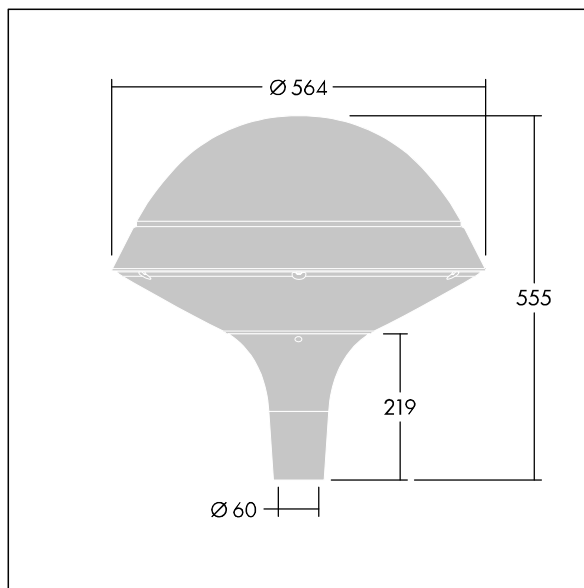

### Plurio

Plurio Indirect : Lanterne LED décorative à montage top avec distribution Radialement symétrique. Driver avec 24 LED entraînés à 700mA. Classe électrique II, IP66, IK08. Base : coulé aluminium, thermopoudré gris anthracite 900 sablé. Chapeau : forme rond, aluminium, texturé gris anthracite 900 sablé. Diffuseur : anti-UV, transparent Polycarbonate (PC) avec prismes anti-éblouissement. Optique à réflecteur indirect Equipé d'un 50% circuit de réduction de puissance, qui entre en vigueur 3 heures avant et 5 heures après un minuit calculé. Il peut être désactivé à l'installation avec un interrupteur interne facilement accessible. Livré avec LED 4 000 K. Montage top sur mât de Ø 60mm.

Émissions lumineuses vers le haut inférieures à 1 %.

Dimensions : Ø564 x 555 mm

Puissance du luminaire: 51 W

Flux lumineux du luminaire: 5907 lm

Efficacité lumineuse du luminaire: 116 lm/W

Poids : 9,5 kg

Scx : 0.191 m<sup>2</sup>