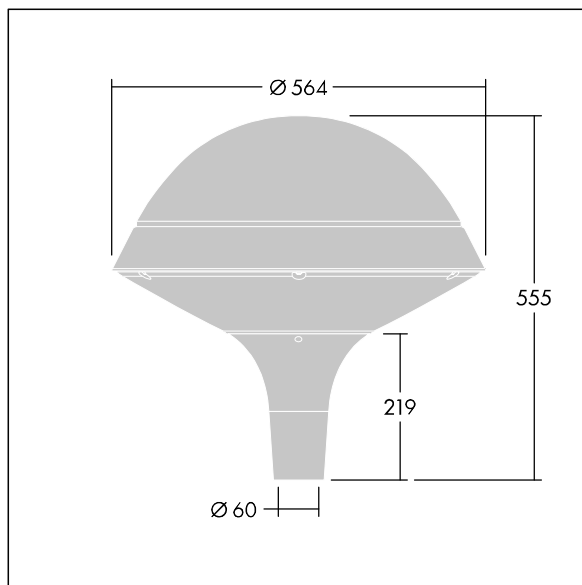

Plurio

Plurio Indirect : Lanterne LED décorative à montage top avec distribution Radialement symétrique. Driver avec 24 LED entraînés à 700mA. Classe électrique I, IP66, IK08. Base : coulé aluminium, thermopoudré gris anthracite 900 sablé. Chapeau : forme rond, aluminium, texturé gris anthracite 900 sablé. Diffuseur : anti-UV, transparent Polycarbonate (PC) avec prismes anti-éblouissement. Optique à réflecteur indirect Equipé d'un 50% circuit de réduction de puissance, qui entre en vigueur 3 heures avant et 5 heures après un minuit calculé. Il peut être désactivé à l'installation avec un interrupteur interne facilement accessible. Livré avec LED 4 000 K. Montage top sur mât de Ø 60mm.

Émissions lumineuses vers le haut inférieures à 1 %.

Dimensions : Ø564 x 555 mm

Puissance du luminaire: 51 W

Flux lumineux du luminaire: 5907 lm

Efficacité lumineuse du luminaire: 116 lm/W

Poids : 9,5 kg

Scx : 0.191 m²

TLG_PLRL_F_IRC_ANT.jpg

TLG_PLRL_M_IRC_T60.wmf

Ce produit contient une source lumineuse de classe d'efficacité énergétique D.

Toutes les valeurs marquées d'un * sont des valeurs nominales. Thorn utilise des composants testés et éprouvés, en provenance des meilleurs fournisseurs. Dans certains cas isolés, il se peut qu'il y ait des pannes de nature technologique au niveau des LED individuels, pendant le cycle de vie nominal du produit. Les normes internationales fixent la tolérance du flux initial et de la charge associée à ± 10 %. Sauf indication contraire, les valeurs sont applicables pour une température ambiante de 25 °C.