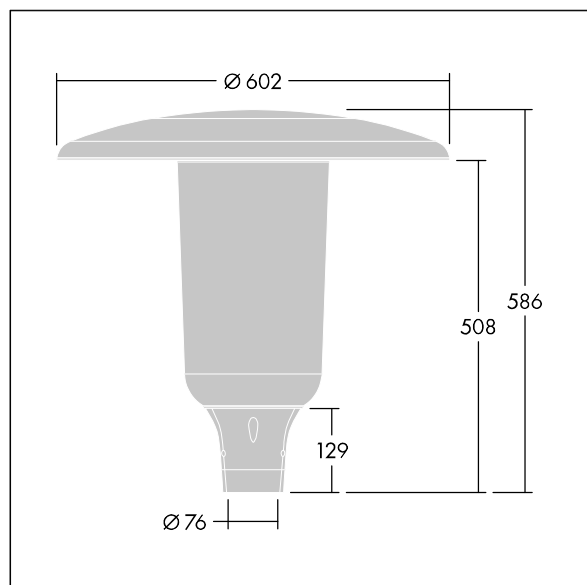

96632310 ARS 24L35-740 WSC CL CL1 W5 T76 ANT

Aerie

Lanterne LED discrète, à montage top, avec une conception intemporelle. Driver pour 24 LED, entraînés à 350mA avec une distribution Confort pour rue large (asymétrique). Classe électrique I, IP66, IK10. Capot et socle : aluminium fonderie thermopoudré résistant à la corrosion et adapté aux environnements C5, finition texturé gris anthracite 900 sablé. Boîtier : Polycarbonate (PC) faible épaisseur anti-UV avec finition transparent. Livré avec LED 4 000 K. Montage top sur mât de Ø 76mm. Pré-câblé avec 5 m de câble.

Dimensions : Ø602 x 586 mm

Puissance du luminaire: 26 W

Flux lumineux du luminaire: 4077 lm

Efficacité lumineuse du luminaire: 157 lm/W

Poids : 11,21 kg

Scx : 0.172 m²

TLG_AERI_F_S_CL.jpg

TLG_AERI_M_T76_S.wmf