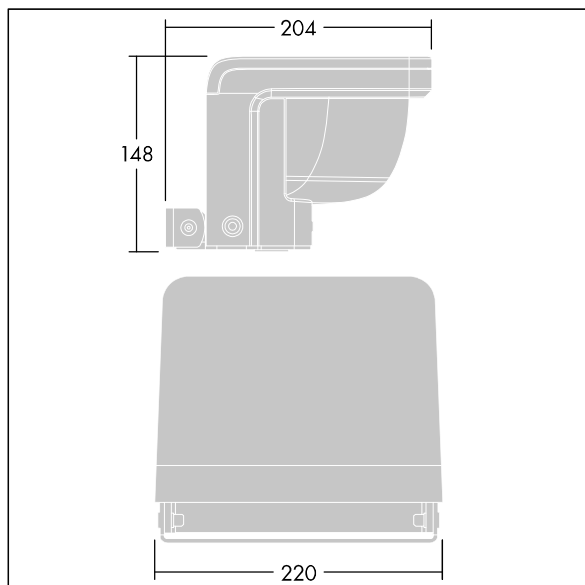

TLG_RAZA_M_L_MS F.wmf

Ce produit contient une source lumineuse de classe d'efficacité énergétique E.

Toutes les valeurs marquées d'un * sont des valeurs nominales. Thorn utilise des composants testés et éprouvés, en provenance des meilleurs fournisseurs. Dans certains cas isolés, il se peut qu'il y ait des pannes de nature technologique au niveau des LED individuels, pendant le cycle de vie nominal du produit. Les normes internationales fixent la tolérance du flux initial et de la charge associée à $\pm 10\%$. Sauf indication contraire, les valeurs sont applicables pour une température ambiante de 25 °C.

Les produits de Thorn Lighting sont perfectionnés en permanence. Nous nous réservons le droit d'apporter des modifications à nos produits sans autres publications.

© Thorn Lighting