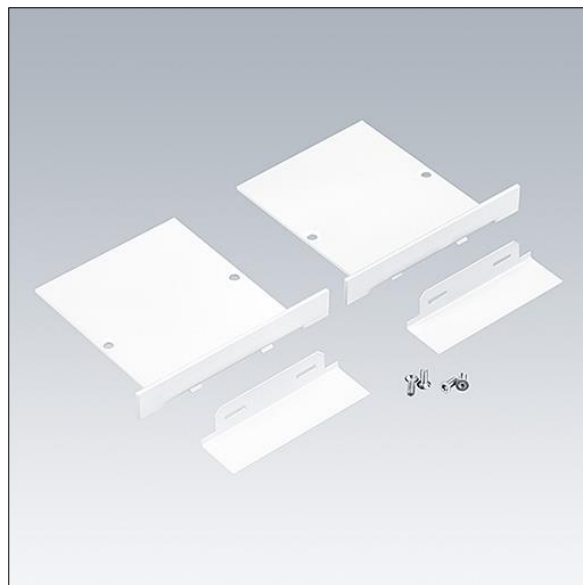

# Equaline

96632066 EQL F EC SET WH L20

THORN

## Equaline

Embout pour cache optique de 20mm pour les EQUALINE avec un profilé avec cadre (F), pour ligne de 4 mètres de long en blanc (2 unités).

TLG\_EQUL\_F\_FEC20WH.jpg