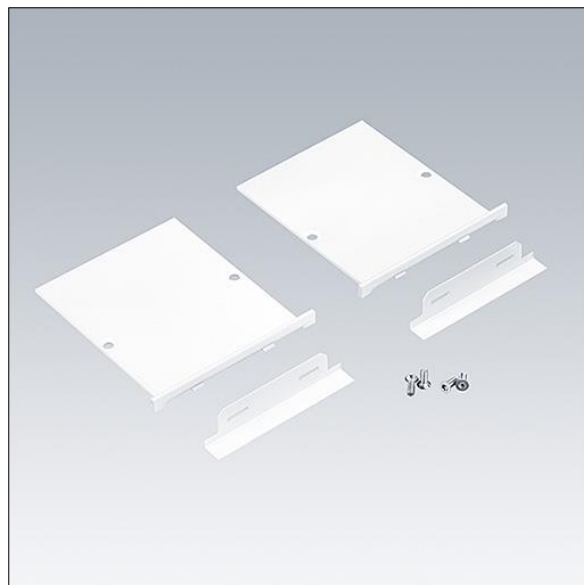

# Equaline

96632063 EQL FS EC SET WH L9

THORN

## Equaline

Embout pour cache optique de 9 mm pour les EQUALINE avec un profilé cadre mince (FS), pour ligne de 4 mètres de long en blanc (2 unités).

TLG\_EQUL\_F\_FSEC9WH.jpg