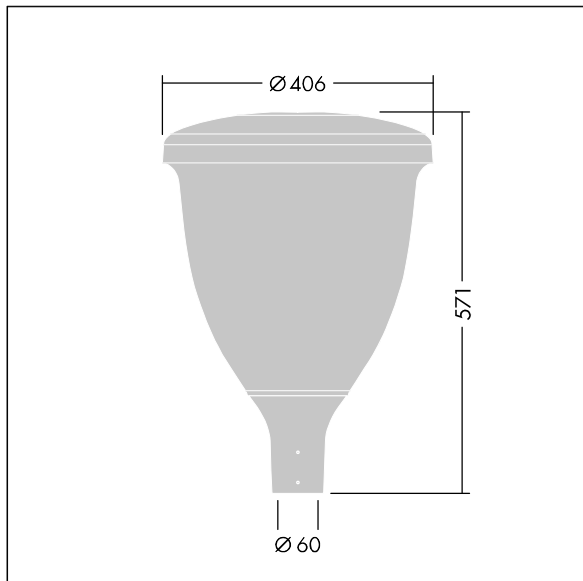

Volupto

Lanterne intelligente LED, montage en top, avec une distribution Confort pour rue large. Programmable Driver alimentant 24 LED en 350mA. Classe électrique II, IP66, IK10. Chapeau et embase : aluminium résistant à la corrosion, fonderie thermopoudré, avec une finition gris anthracite 900 sablé texturé. Vasque : Polycarbonate (PC) traité anti-UV. Livré avec LED 4 000 K. Indice min. de rendu des couleurs: 70. Pré-câblé avec 5 m de câble. Montage top sur mât de Ø 60mm.

Dimensions : Ø60/406 x 571 mm
Puissance du luminaire: 25,7 W
Flux lumineux du luminaire: 3935 lm
Efficacité lumineuse du luminaire: 153 lm/W
Poids : 7,47 kg
Scx : 0.143 m²

TLG_VOLU_F_Side.jpg

TLG_VOLU_M_60.wmf