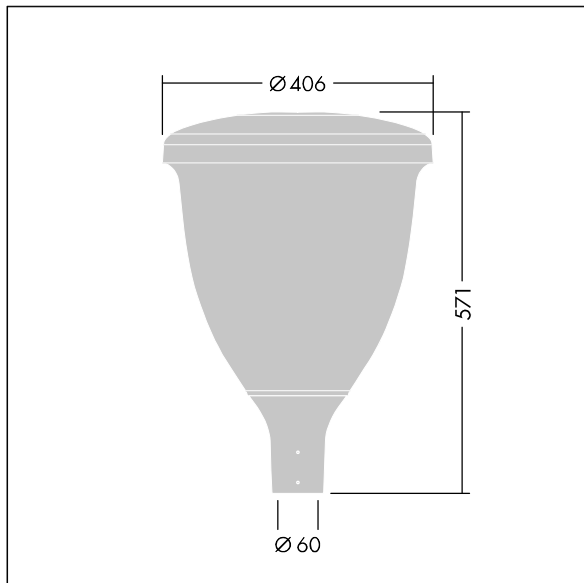

### Volupto

Lanterne intelligente LED, montage en top, avec une distribution Confort pour rue large. Programmable Driver alimentant 12 LED en 1,05A. Classe électrique I, IP66, IK10. Chapeau et embase : aluminium résistant à la corrosion, fonderie thermopoudré, avec une finition gris anthracite 900 sablé texturé. Vasque : Polycarbonate (PC) traité anti-UV. Livré avec LED 4 000 K. Indice min. de rendu des couleurs: 70. Pré-câblé avec 5 m de câble. Montage top sur mât de Ø 60mm.

Dimensions : Ø60/406 x 571 mm  
 Puissance du luminaire: 40,3 W  
 Flux lumineux du luminaire: 5181 lm  
 Efficacité lumineuse du luminaire: 129 lm/W  
 Poids : 7,53 kg  
 Scx : 0.143 m<sup>2</sup>

TLG\_VOLU\_F\_Side.jpg

TLG\_VOLU\_M\_60.wmf

Ce produit contient une source lumineuse de classe d'efficacité énergétique D.

Toutes les valeurs marquées d'un \* sont des valeurs nominales. Thorn utilise des composants testés et éprouvés, en provenance des meilleurs fournisseurs. Dans certains cas isolés, il se peut qu'il y ait des pannes de nature technologique au niveau des LED individuels, pendant le cycle de vie nominal du produit. Les normes internationales fixent la tolérance du flux initial et de la charge associée à ± 10 %. Sauf indication contraire, les valeurs sont applicables pour une température ambiante de 25 °C.