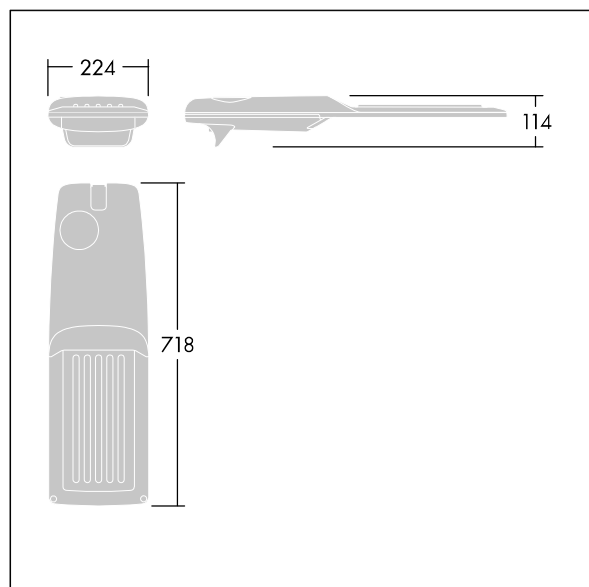

### Isaro Pro

Lanterne d'éclairage routier LED moderne (Medium) avec 48 LED alimentées en 700mA avec une optique Confort pour rue. Programmable Driver. Classe électrique II, IP66, IK09. Corps : aluminium (EN AC-44300) fonderie, thermopoudré gris anthracite 900 sablé texturé. Emmanchement : aluminium (EN AC-44300), fonderie thermopoudré texturé gris anthracite 900 sablé. Fermeture : verre ép. 5 mm. Visserie : Acier inox. Livré avec un adaptateur d'emmanchement Ø 60 mm qui convient pour montage top (inclinaison 0°/5°/10°/15°/20°) ou latéral (inclinaison -15°/-10°/-5°/0°/5°/10°/15°). Equipé d'un 50% circuit de réduction de puissance, qui entre en vigueur 3 heures avant et 5 heures après un minuit calculé. Il peut être désactivé à l'installation avec un interrupteur interne facilement accessible. Livré avec LED 4 000 K. Protection contre les surtensions : 10 kV en mode commun single pulse et 8 kV en mode commun multipulse; 6 kV en mode différentiel multipulse. Si un système DALI est connecté: 6 kV en mode mode commun et mode différentiel multipulse.

TLG\_ISRP\_F\_M\_PDB\_ANT.jpg

Dimensions : 718 x 224 x 114 mm  
 Puissance du luminaire: 100 W  
 Flux lumineux du luminaire: 15689 lm  
 Efficacité lumineuse du luminaire: 157 lm/W  
 Poids : 7,4 kg  
 Scx : 0.066 m<sup>2</sup>