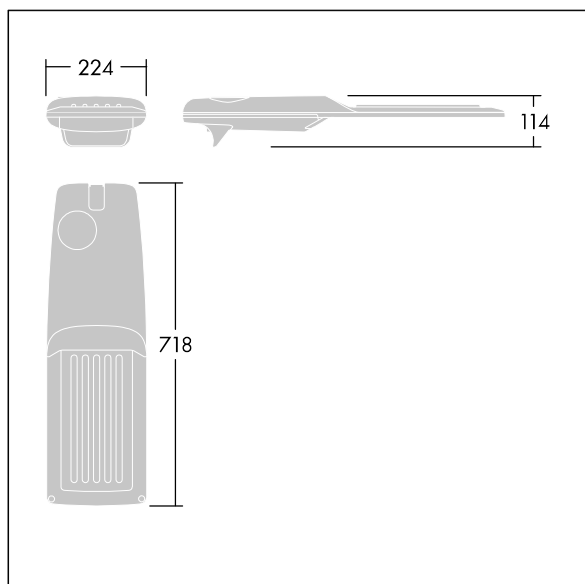

Isaro Pro

THORN

92904737 IP 48L70-740 IVS M BS 3550 CL2 M60 ANT

Isaro Pro

Lanterne d'éclairage routier LED moderne (Medium) avec 48 LED alimentées en 700mA avec une optique Passage piéton. Programmable Driver. Classe électrique II, IP66, IK09. Corps : aluminium (EN AC-44300) fonderie, thermopoudré gris anthracite 900 sablé texturé. Emmanchement : aluminium (EN AC-44300), fonderie thermopoudré texturé gris anthracite 900 sablé. Fermeture : verre ép. 5 mm. Visserie : Acier inox. Livré avec un adaptateur d'emmanchement Ø 60 mm qui convient pour montage top (inclinaison 0°/5°/10°/15°/20°) ou latéral (inclinaison -15°/-10°/-5°/0°/5°/10°/15°). Equipé d'un 50% circuit de réduction de puissance, qui entre en vigueur 3 heures avant et 5 heures après un minuit calculé. Il peut être désactivé à l'installation avec un interrupteur interne facilement accessible. Livré avec LED 4 000 K. Protection contre les surtensions : 10 kV en mode commun single pulse et 8 kV en mode commun multipulse; 6 kV en mode différentiel multipulse. Si un système DALI est connecté: 6 kV en mode mode commun et mode différentiel multipulse.

TLG_ISRP_F_M_PDB_ANT.jpg

Dimensions : 718 x 224 x 114 mm
Puissance du luminaire: 100 W
Flux lumineux du luminaire: 15284 lm
Efficacité lumineuse du luminaire: 153 lm/W
Poids : 7,4 kg
Scx : 0.066 m²

TLG_ISRP_M_LD2.wmf