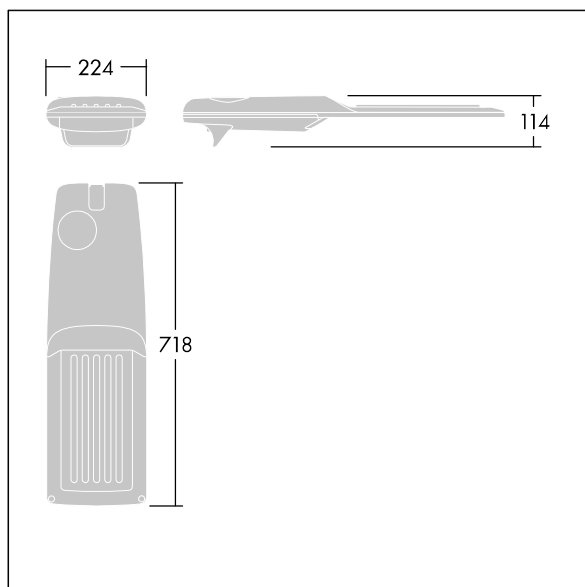

Isaro Pro

THORN

92904736 IP 48L70-740 EWC M BS 3550 CL2 M60 ANT

Isaro Pro

Lanterne d'éclairage routier LED moderne (Medium) avec 48 LED alimentées en 700mA avec une optique Confort pour rue extra large

. Programmable Driver. Classe électrique II, IP66, IK09.
Corps : aluminium (EN AC-44300) fonderie, thermopoudré gris anthracite 900 sablé texturé. Emmanchement : aluminium (EN AC-44300), fonderie thermopoudré texturé gris anthracite 900 sablé. Fermeture : verre ép. 5 mm.
Visserie : Acier inox. Livré avec un adaptateur d'emmanchement Ø 60 mm qui convient pour montage top (inclinaison 0°/5°/10°/15°/20°) ou latéral (inclinaison -15°/-10°/-5°/0°/5°/10°/15°). Equipé d'un 50% circuit de réduction de puissance, qui entre en vigueur 3 heures avant et 5 heures après un minuit calculé. Il peut être désactivé à l'installation avec un interrupteur interne facilement accessible. Livré avec LED 4 000 K. Protection contre les surtensions : 10 kV en mode commun single pulse et 8 kV en mode commun multipulse; 6 kV en mode différentiel multipulse. Si un système DALI est connecté: 6 kV en mode mode commun et mode différentiel multipulse.

TLG_ISRP_F_M_PDB_ANT.jpg

Dimensions : 718 x 224 x 114 mm

Puissance du luminaire: 100 W

Flux lumineux du luminaire: 15337 lm

Efficacité lumineuse du luminaire: 153 lm/W

Poids : 7,4 kg

Scx : 0.066 m²

TLG_ISRP_M_LD2.wmf