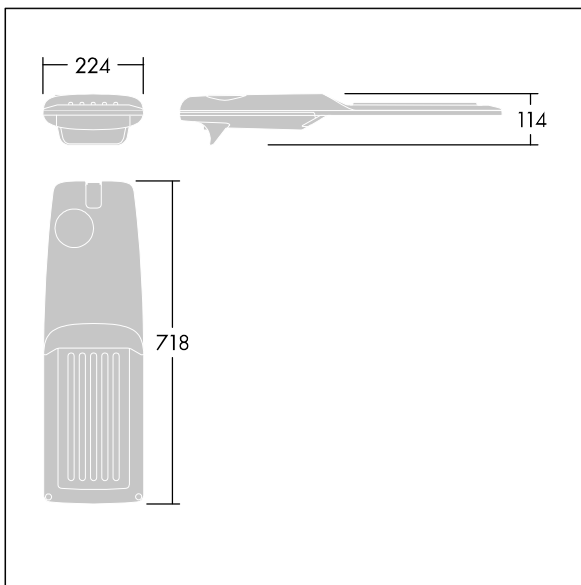

# THORN

92904729 IP 48L70-740 WR M BS 3550 CL2 M60 ANT

## Isaro Pro

Lanterne d'éclairage routier LED moderne (Medium) avec 48 LED alimentées en 700mA avec une optique Route large. Programmable Driver. Classe électrique II, IP66, IK09. Corps : aluminium (EN AC-44300) fonderie, thermopoudré gris anthracite 900 sablé texturé. Emmanchement : aluminium (EN AC-44300), fonderie thermopoudré texturé gris anthracite 900 sablé. Fermeture : verre ép. 5 mm. Visserie : Acier inox. Livré avec un adaptateur d'emmanchement Ø 60 mm qui convient pour montage top (inclinaison 0°/5°/10°/15°/20°) ou latéral (inclinaison -15°/-10°/-5°/0°/5°/10°/15°). Equipé d'un 50% circuit de réduction de puissance, qui entre en vigueur 3 heures avant et 5 heures après un minuit calculé. Il peut être désactivé à l'installation avec un interrupteur interne facilement accessible. Livré avec LED 4 000 K. Protection contre les surtensions : 10 kV en mode commun single pulse et 8 kV en mode commun multipulse; 6 kV en mode différentiel multipulse. Si un système DALI est connecté: 6 kV en mode mode commun et mode différentiel multipulse.

TLG\_ISRP\_F\_M\_PDB\_ANT.jpg

Dimensions : 718 x 224 x 114 mm  
Puissance du luminaire: 100 W  
Flux lumineux du luminaire: 15707 lm  
Efficacité lumineuse du luminaire: 157 lm/W  
Poids : 7,4 kg  
Scx : 0.066 m<sup>2</sup>