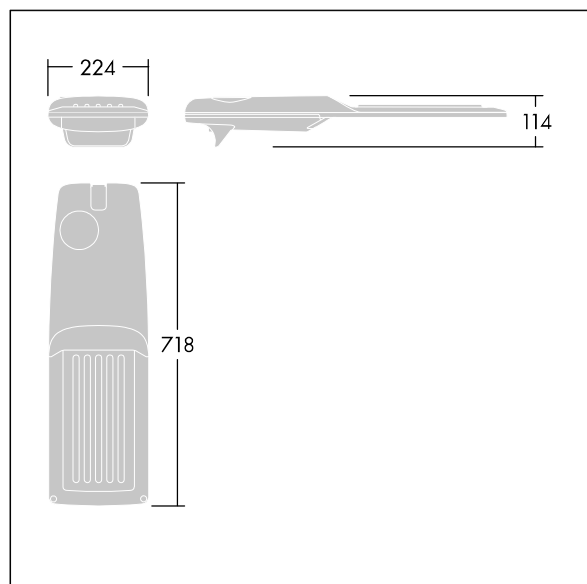

Isaro Pro

THORN

92904722 IP 48L50-740 EWC M BS 3550 CL2 M60 ANT

Isaro Pro

Lanterne d'éclairage routier LED moderne (Medium) avec 48 LED alimentées en 500mA avec une optique Confort pour rue extra large

. Programmable Driver. Classe électrique II, IP66, IK09.
Corps : aluminium (EN AC-44300) fonderie, thermopoudré gris anthracite 900 sablé texturé. Emmanchement : aluminium (EN AC-44300), fonderie thermopoudré texturé gris anthracite 900 sablé. Fermeture : verre ép. 5 mm.
Visserie : Acier inox. Livré avec un adaptateur d'emmanchement Ø 60 mm qui convient pour montage top (inclinaison 0°/5°/10°/15°/20°) ou latéral (inclinaison -15°/-10°/-5°/0°/5°/10°/15°). Equipé d'un 50% circuit de réduction de puissance, qui entre en vigueur 3 heures avant et 5 heures après un minuit calculé. Il peut être désactivé à l'installation avec un interrupteur interne facilement accessible. Livré avec LED 4 000 K. Protection contre les surtensions : 10 kV en mode commun single pulse et 8 kV en mode commun multipulse; 6 kV en mode différentiel multipulse. Si un système DALI est connecté: 6 kV en mode mode commun et mode différentiel multipulse.

TLG_ISRP_F_M_PDB_ANT.jpg

Dimensions : 718 x 224 x 114 mm
Puissance du luminaire: 70,4 W
Flux lumineux du luminaire: 11474 lm
Efficacité lumineuse du luminaire: 163 lm/W
Poids : 7,4 kg
Scx : 0.066 m²

TLG_ISRP_M_LD2.wmf