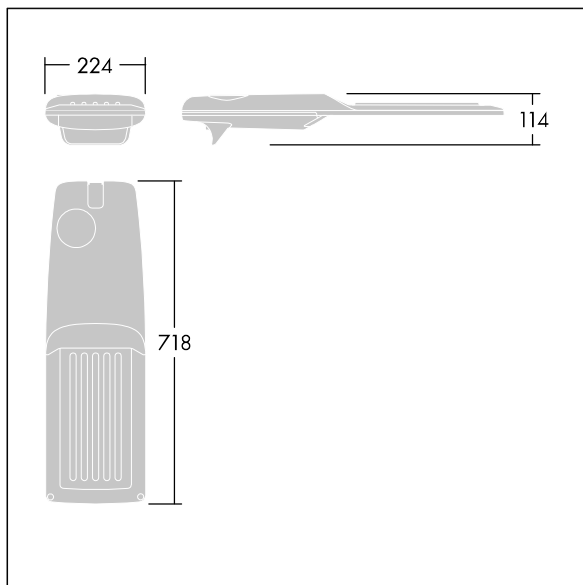

## Isaro Pro

Lanterne d'éclairage routier LED moderne (Medium) avec 48 LED alimentées en 500mA avec une optique Confort pour rue extra large

. Programmable Driver. Classe électrique II, IP66, IK09.  
Corps : aluminium (EN AC-44300) fonderie, thermopoudré gris anthracite 900 sablé texturé. Emmanchement : aluminium (EN AC-44300), fonderie thermopoudré texturé gris anthracite 900 sablé. Fermeture : verre ép. 5 mm.  
Visserie : Acier inox. Livré avec un adaptateur d'emmanchement Ø 60 mm qui convient pour montage top (inclinaison 0°/5°/10°/15°/20°) ou latéral (inclinaison -15°/-10°/-5°/0°/5°/10°/15°). Equipé d'un 50% circuit de réduction de puissance, qui entre en vigueur 3 heures avant et 5 heures après un minuit calculé. Il peut être désactivé à l'installation avec un interrupteur interne facilement accessible. Livré avec LED 4 000 K. Protection contre les surtensions : 10 kV en mode commun single pulse et 8 kV en mode commun multipulse; 6 kV en mode différentiel multipulse. Si un système DALI est connecté: 6 kV en mode mode commun et mode différentiel multipulse.

TLG\_ISRP\_F\_M\_PDB\_ANT.jpg

Dimensions : 718 x 224 x 114 mm  
Puissance du luminaire: 70,4 W  
Flux lumineux du luminaire: 11474 lm  
Efficacité lumineuse du luminaire: 163 lm/W  
Poids : 7,4 kg  
Scx : 0.066 m<sup>2</sup>