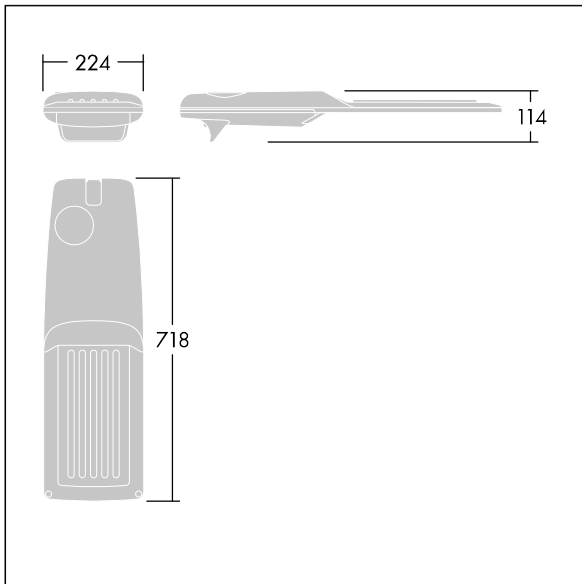

Isaro Pro

THORN

92904720 IP 48L50-740 WS M BS 3550 CL2 M60 ANT

Isaro Pro

Lanterne d'éclairage routier LED moderne (Medium) avec 48 LED alimentées en 500mA avec une optique Rue large. Programmable Driver. Classe électrique II, IP66, IK09.
Corps : aluminium (EN AC-44300) fonderie, thermopoudré gris anthracite 900 sablé texturé. Emmanchement : aluminium (EN AC-44300), fonderie thermopoudré texturé gris anthracite 900 sablé. Fermeture : verre ép. 5 mm.
Visserie : Acier inox. Livré avec un adaptateur d'emmanchement Ø 60 mm qui convient pour montage top (inclinaison 0°/5°/10°/15°/20°) ou latéral (inclinaison -15°/-10°/-5°/0°/5°/10°/15°). Equipé d'un 50% circuit de réduction de puissance, qui entre en vigueur 3 heures avant et 5 heures après un minuit calculé. Il peut être désactivé à l'installation avec un interrupteur interne facilement accessible. Livré avec LED 4 000 K. Protection contre les surtensions : 10 kV en mode commun single pulse et 8 kV en mode commun multipulse; 6 kV en mode différentiel multipulse. Si un système DALI est connecté: 6 kV en mode mode commun et mode différentiel multipulse.

TLG_ISRP_F_M_PDB_ANT.jpg

Dimensions : 718 x 224 x 114 mm
Puissance du luminaire: 70,4 W
Flux lumineux du luminaire: 11461 lm
Efficacité lumineuse du luminaire: 163 lm/W
Poids : 7,4 kg
Scx : 0.066 m²

TLG_ISRP_M_LD2.wmf