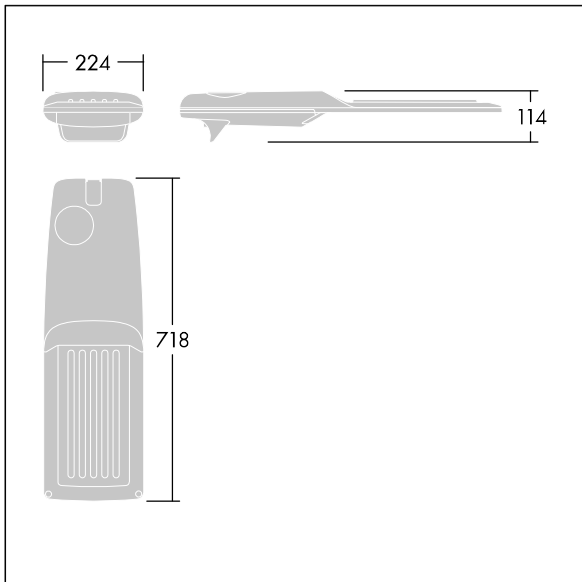

Isaro Pro

THORN

92904810 IP 72L70-740 WS M BS 3550 CL2 M60 ANT

Isaro Pro

Lanterne d'éclairage routier LED moderne (Medium) avec 72 LED alimentées en 700mA avec une optique Rue large. Programmable Driver. Classe électrique II, IP66, IK09.
Corps : aluminium (EN AC-44300) fonderie, thermopoudré gris anthracite 900 sablé texturé. Emmanchement : aluminium (EN AC-44300), fonderie thermopoudré texturé gris anthracite 900 sablé. Fermeture : verre ép. 5 mm.
Visserie : Acier inox. Livré avec un adaptateur d'emmanchement Ø 60 mm qui convient pour montage top (inclinaison 0°/5°/10°/15°/20°) ou latéral (inclinaison -15°/-10°/-5°/0°/5°/10°/15°). Equipé d'un 50% circuit de réduction de puissance, qui entre en vigueur 3 heures avant et 5 heures après un minuit calculé. Il peut être désactivé à l'installation avec un interrupteur interne facilement accessible. Livré avec LED 4 000 K. Protection contre les surtensions : 10 kV en mode commun single pulse et 8 kV en mode commun multipulse; 6 kV en mode différentiel multipulse. Si un système DALI est connecté: 6 kV en mode mode commun et mode différentiel multipulse.

TLG_ISRP_F_M_PDB_ANT.jpg

Dimensions : 718 x 224 x 114 mm
Puissance du luminaire: 149,3 W
Flux lumineux du luminaire: 22641 lm
Efficacité lumineuse du luminaire: 152 lm/W
Poids : 7,7 kg
Scx : 0.066 m²

TLG_ISRP_M_LD2.wmf