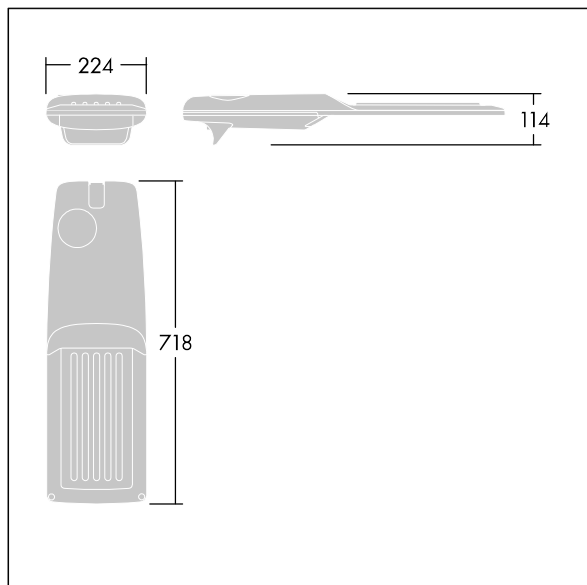

Isaro Pro

92904807 IP 72L70-740 RC M BS 3550 CL2 M60 ANT

THORN

Isaro Pro

Lanterne d'éclairage routier LED moderne (Medium) avec 72 LED alimentées en 700mA avec une optique Confort pour route. Programmable Driver. Classe électrique II, IP66, IK09. Corps : aluminium (EN AC-44300) fonderie, thermopoudré gris anthracite 900 sablé texturé. Emmanchement : aluminium (EN AC-44300), fonderie thermopoudré texturé gris anthracite 900 sablé. Fermeture : verre ép. 5 mm. Visserie : Acier inox. Livré avec un adaptateur d'emmanchement Ø 60 mm qui convient pour montage top (inclinaison 0°/5°/10°/15°/20°) ou latéral (inclinaison -15°/-10°/-5°/0°/5°/10°/15°). Equipé d'un 50% circuit de réduction de puissance, qui entre en vigueur 3 heures avant et 5 heures après un minuit calculé. Il peut être désactivé à l'installation avec un interrupteur interne facilement accessible. Livré avec LED 4 000 K. Protection contre les surtensions : 10 kV en mode commun single pulse et 8 kV en mode commun multipulse; 6 kV en mode différentiel multipulse. Si un système DALI est connecté: 6 kV en mode mode commun et mode différentiel multipulse.

TLG_ISRP_F_M_PDB_ANT.jpg

Dimensions : 718 x 224 x 114 mm
Puissance du luminaire: 149,3 W
Flux lumineux du luminaire: 23265 lm
Efficacité lumineuse du luminaire: 156 lm/W
Poids : 7,7 kg
Scx : 0.066 m²

TLG_ISRP_M_LD2.wmf