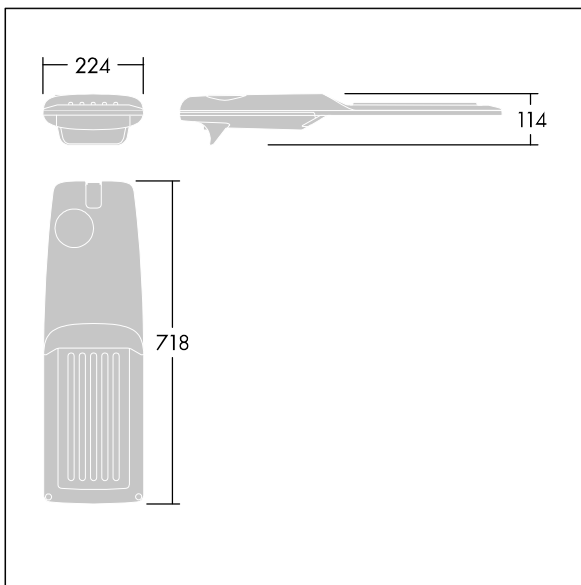

Isaro Pro

92904803 IP 72L50-740 SC M BS 3550 CL2 M60 ANT

THORN

Isaro Pro

Lanterne d'éclairage routier LED moderne (Medium) avec 72 LED alimentées en 500mA avec une optique Confort pour rue. Programmable Driver. Classe électrique II, IP66, IK09. Corps : aluminium (EN AC-44300) fonderie, thermopoudré gris anthracite 900 sablé texturé. Emmanchement : aluminium (EN AC-44300), fonderie thermopoudré texturé gris anthracite 900 sablé. Fermeture : verre ép. 5 mm. Visserie : Acier inox. Livré avec un adaptateur d'emmanchement Ø 60 mm qui convient pour montage top (inclinaison 0°/5°/10°/15°/20°) ou latéral (inclinaison -15°/-10°/-5°/0°/5°/10°/15°). Equipé d'un 50% circuit de réduction de puissance, qui entre en vigueur 3 heures avant et 5 heures après un minuit calculé. Il peut être désactivé à l'installation avec un interrupteur interne facilement accessible. Livré avec LED 4 000 K. Protection contre les surtensions : 10 kV en mode commun single pulse et 8 kV en mode commun multipulse; 6 kV en mode différentiel multipulse. Si un système DALI est connecté: 6 kV en mode mode commun et mode différentiel multipulse.

TLG_ISRP_F_M_PDB_ANT.jpg

Dimensions : 718 x 224 x 114 mm
Puissance du luminaire: 106,1 W
Flux lumineux du luminaire: 17452 lm
Efficacité lumineuse du luminaire: 164 lm/W
Poids : 7,7 kg
Scx : 0.066 m²

TLG_ISRP_M_LD2.wmf