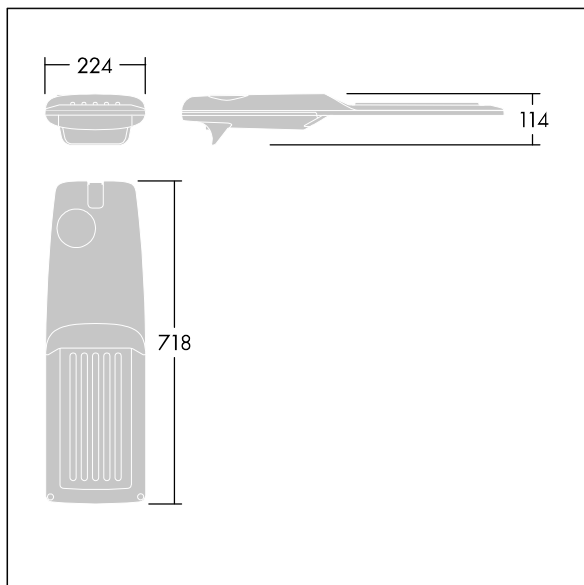

Isaro Pro

THORN

92904790 IP 72L35-740 SC M BS 3550 CL2 M60 ANT

Isaro Pro

Lanterne d'éclairage routier LED moderne (Medium) avec 72 LED alimentées en 350mA avec une optique Confort pour rue. Programmable Driver. Classe électrique II, IP66, IK09. Corps : aluminium (EN AC-44300) fonderie, thermopoudré gris anthracite 900 sablé texturé. Emmanchement : aluminium (EN AC-44300), fonderie thermopoudré texturé gris anthracite 900 sablé. Fermeture : verre ép. 5 mm. Visserie : Acier inox. Livré avec un adaptateur d'emmanchement Ø 60 mm qui convient pour montage top (inclinaison 0°/5°/10°/15°/20°) ou latéral (inclinaison -15°/-10°/-5°/0°/5°/10°/15°). Equipé d'un 50% circuit de réduction de puissance, qui entre en vigueur 3 heures avant et 5 heures après un minuit calculé. Il peut être désactivé à l'installation avec un interrupteur interne facilement accessible. Livré avec LED 4 000 K. Protection contre les surtensions : 10 kV en mode commun single pulse et 8 kV en mode commun multipulse; 6 kV en mode différentiel multipulse. Si un système DALI est connecté: 6 kV en mode mode commun et mode différentiel multipulse.

TLG_ISRP_F_M_PDB_ANT.jpg

Dimensions : 718 x 224 x 114 mm
Puissance du luminaire: 74,8 W
Flux lumineux du luminaire: 12753 lm
Efficacité lumineuse du luminaire: 170 lm/W
Poids : 7,7 kg
Scx : 0.066 m²

TLG_ISRP_M_LD2.wmf