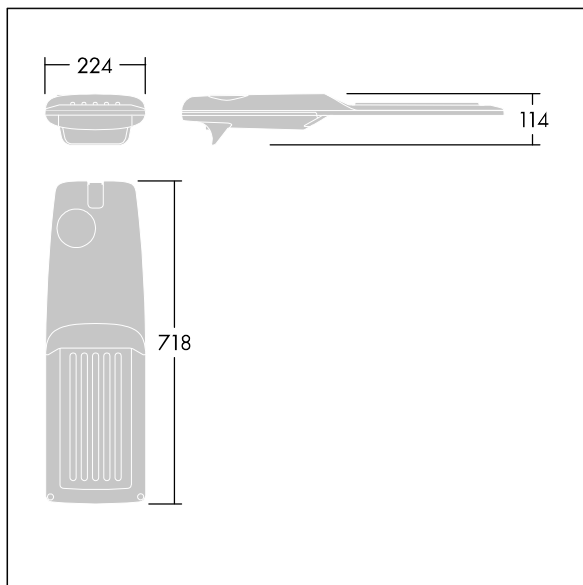

Isaro Pro

THORN

92904776 IP 60L70-740 SR M BS 3550 CL2 M60 ANT

Isaro Pro

Lanterne d'éclairage routier LED moderne (Medium) avec 60 LED alimentées en 700mA avec une optique En quinconce pour route. Programmable Driver. Classe électrique II, IP66, IK09. Corps : aluminium (EN AC-44300) fonderie, thermopoudré gris anthracite 900 sablé texturé. Emmanchement : aluminium (EN AC-44300), fonderie thermopoudré texturé gris anthracite 900 sablé. Fermeture : verre ép. 5 mm. Visserie : Acier inox. Livré avec un adaptateur d'emmanchement Ø 60 mm qui convient pour montage top (inclinaison 0°/5°/10°/15°/20°) ou latéral (inclinaison -15°/-10°/-5°/0°/5°/10°/15°). Equipé d'un 50% circuit de réduction de puissance, qui entre en vigueur 3 heures avant et 5 heures après un minuit calculé. Il peut être désactivé à l'installation avec un interrupteur interne facilement accessible. Livré avec LED 4 000 K. Protection contre les surtensions : 10 kV en mode commun single pulse et 8 kV en mode commun multipulse; 6 kV en mode différentiel multipulse. Si un système DALI est connecté: 6 kV en mode mode commun et mode différentiel multipulse.

TLG_ISRP_F_M_PDB_ANT.jpg

Dimensions : 718 x 224 x 114 mm
Puissance du luminaire: 125,2 W
Flux lumineux du luminaire: 19083 lm
Efficacité lumineuse du luminaire: 152 lm/W
Poids : 7,6 kg
Scx : 0.066 m²

TLG_ISRP_M_LD2.wmf