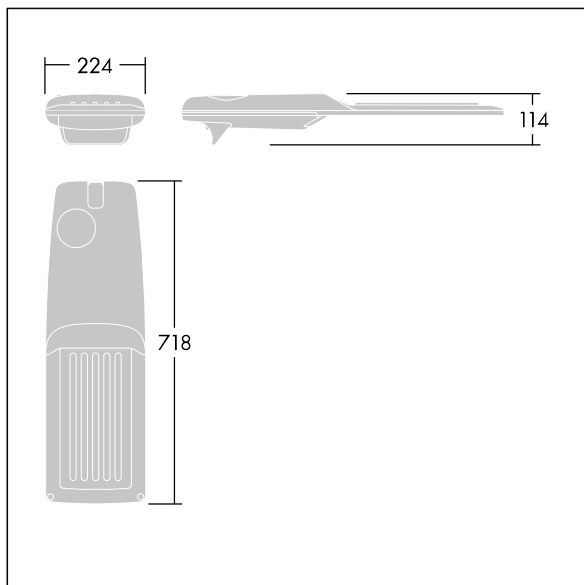

Isaro Pro

THORN

92904765 IP 60L35-740 SR M BS 3550 CL2 M60 ANT

Isaro Pro

Lanterne d'éclairage routier LED moderne (Medium) avec 60 LED alimentées en 350mA avec une optique En quinconce pour route. Programmable Driver. Classe électrique II, IP66, IK09. Corps : aluminium (EN AC-44300) fonderie, thermopoudré gris anthracite 900 sablé texturé. Emmanchement : aluminium (EN AC-44300), fonderie thermopoudré texturé gris anthracite 900 sablé. Fermeture : verre ép. 5 mm. Visserie : Acier inox. Livré avec un adaptateur d'emmanchement Ø 60 mm qui convient pour montage top (inclinaison 0°/5°/10°/15°/20°) ou latéral (inclinaison -15°/-10°/-5°/0°/5°/10°/15°). Equipé d'un 50% circuit de réduction de puissance, qui entre en vigueur 3 heures avant et 5 heures après un minuit calculé. Il peut être désactivé à l'installation avec un interrupteur interne facilement accessible. Livré avec LED 4 000 K. Protection contre les surtensions : 10 kV en mode commun single pulse et 8 kV en mode commun multipulse; 6 kV en mode différentiel multipulse. Si un système DALI est connecté: 6 kV en mode mode commun et mode différentiel multipulse.

TLG_ISRP_F_M_PDB_ANT.jpg

Dimensions : 718 x 224 x 114 mm
Puissance du luminaire: 61,8 W
Flux lumineux du luminaire: 10423 lm
Efficacité lumineuse du luminaire: 169 lm/W
Poids : 7,6 kg
Scx : 0.066 m²

TLG_ISRP_M_LD2.wmf