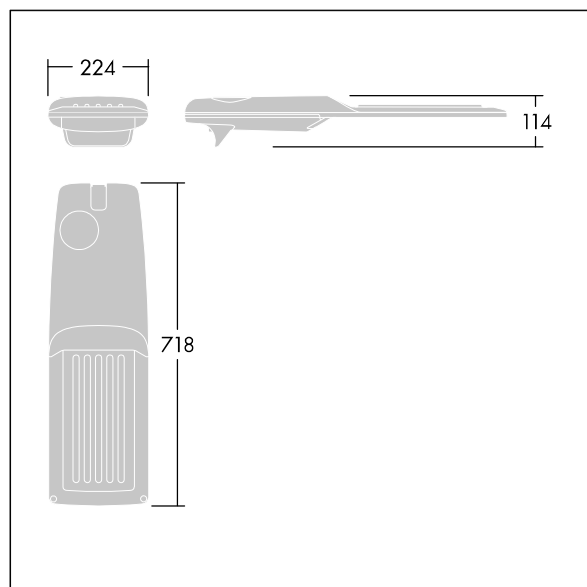

### Isaro Pro

Lanterne d'éclairage routier LED moderne (Medium) avec 48 LED alimentées en 350mA avec une optique Confort pour rue. Programmable Driver. Classe électrique II, IP66, IK09. Corps : aluminium (EN AC-44300) fonderie, thermopoudré gris anthracite 900 sablé texturé. Emmanchement : aluminium (EN AC-44300), fonderie thermopoudré texturé gris anthracite 900 sablé. Fermeture : verre ép. 5 mm. Visserie : Acier inox. Livré avec un adaptateur d'emmanchement Ø 60 mm qui convient pour montage top (inclinaison 0°/5°/10°/15°/20°) ou latéral (inclinaison -15°/-10°/-5°/0°/5°/10°/15°). Equipé d'un 50% circuit de réduction de puissance, qui entre en vigueur 3 heures avant et 5 heures après un minuit calculé. Il peut être désactivé à l'installation avec un interrupteur interne facilement accessible. Livré avec LED 4 000 K. Protection contre les surtensions : 10 kV en mode commun single pulse et 8 kV en mode commun multipulse; 6 kV en mode différentiel multipulse. Si un système DALI est connecté: 6 kV en mode mode commun et mode différentiel multipulse.

TLG\_ISRP\_F\_M\_PDB\_ANT.jpg

Dimensions : 718 x 224 x 114 mm  
 Puissance du luminaire: 49,5 W  
 Flux lumineux du luminaire: 8542 lm  
 Efficacité lumineuse du luminaire: 173 lm/W  
 Poids : 7,4 kg  
 Scx : 0.066 m<sup>2</sup>